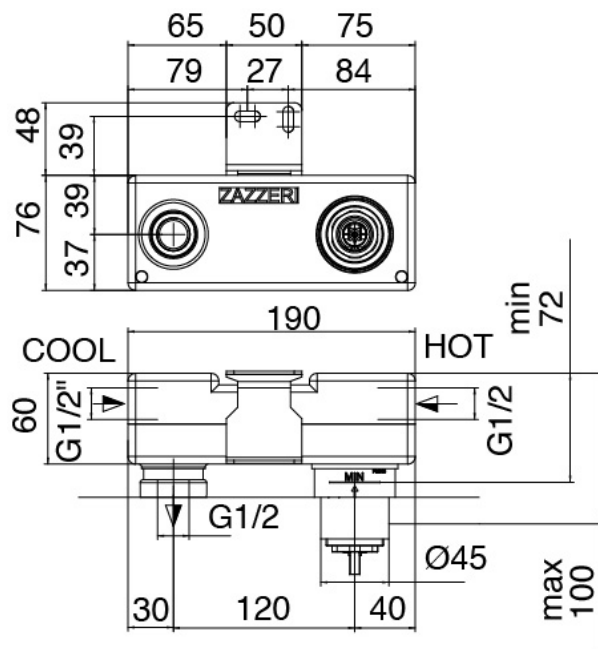

Cod: 6907A113AZL

Built-in washbasin mixer without plate, 260 mm spout

Concealed part

Cod: 2900B113AZO

Rough parts: built-in washbasin and bathtub set

Finiture disponibili:

finiture speciali su richiesta salvo quantitativi minimi di ordine garantiti