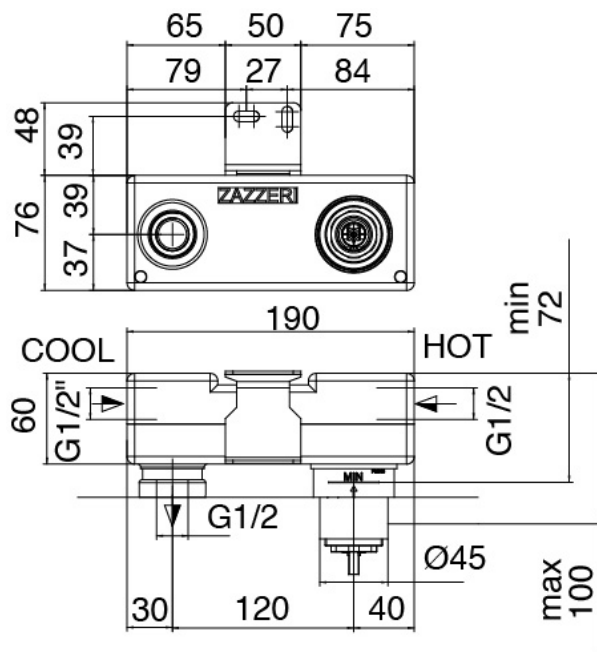

Cod: 6907A113AZL

Built-in washbasin mixer without plate, 260 mm spout

Concealed part

Cod: 2900B113AZO

Rough parts: built-in washbasin and bathtub set

Finiture disponibili:

finiture speciali su richiesta salvo quantitativi minimi di ordine garantiti