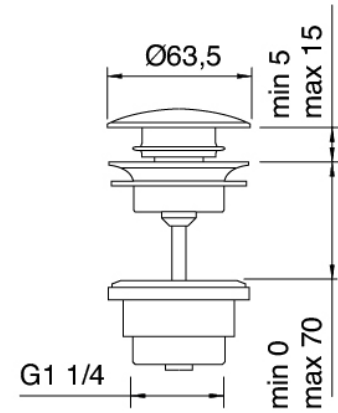

Pressure-controlled drain

Cod: 2900K302A00

Pressure control drain

Finiture disponibili:

finiture speciali su richiesta salvo quantitativi minimi di ordine garantiti

chrome finish

CRCR

brushed steel