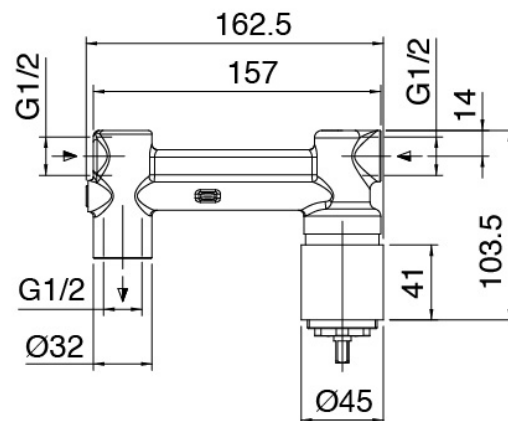

Concealed part

Cod: 2900B113A00

Built-in washbasin set - concealed part

Finiture disponibili:

finiture speciali su richiesta salvo quantitativi minimi di ordine garantiti

chrome finish

CRCR

brushed steel