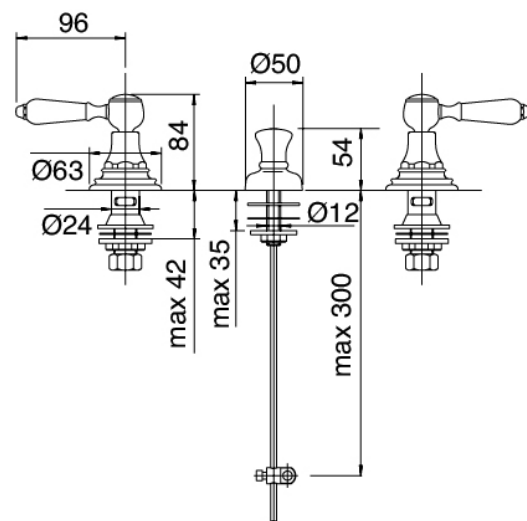

image not found or type unknown http://zazzeri.tesa.com.net/en/wp-content/uploads/2017/04/b3daf2_357a447007

Classic - Traditional tap bidet

Codice kit: 5502 BBX-030

Traditional tap waterjet bidet with drain

Componenti

Tap set

Cod: 55020201A00

3-hole bidet set

Finiture disponibili:

finiture speciali su richiesta salvo quantitativi minimi di ordine garantiti

cromo

CRCR