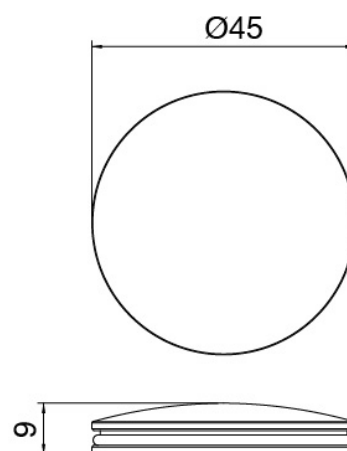

Single-lever mixer

Cod: 27001099A00

Single lever washbasin mixer with revolving spout
without plug - 140xh260mm

Disk handle

Cod: 2700PA01A00

Disk handle washbasin/bidet

Finiture disponibili:

finiture speciali su richiesta salvo quantitativi minimi di ordine garantiti