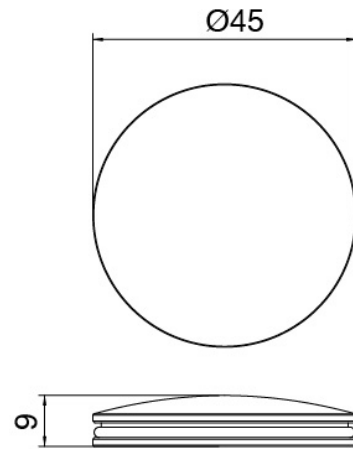

Tap set

Cod: 2701A114A00

Built-in washbasin set - external part - Spout 160mm

Disk handle

Cod: 2700PA01A00

Disk handle washbasin/bidet

Finiture disponibili:

finiture speciali su richiesta salvo quantitativi minimi di ordine garantiti