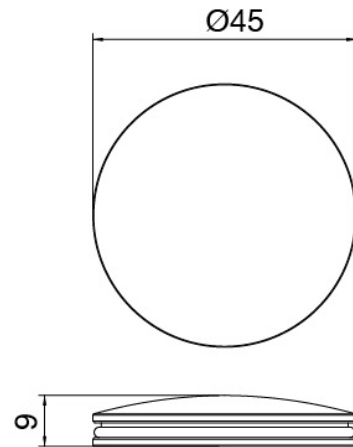

Tap set

Cod: 2701A114A00

Built-in washbasin set - external part - Spout 160mm

Disk handle

Cod: 2700PA01A00

Disk handle washbasin/bidet

Finiture disponibili:

finiture speciali su richiesta salvo quantitativi minimi di ordine garantiti