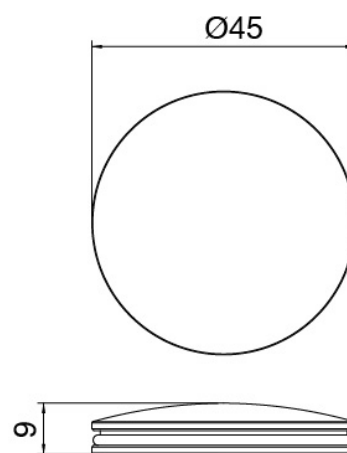

Modern - Bidet mixer

Codice kit: 2700 BDX-080

Bidet mixer without plug

Componenti

Single-lever mixer

Cod: 27001201A00

Single lever washbasin/bidet mixer without plug -
110 x h45mm

Disk handle

Cod: 2700PA01A00

Disk handle washbasin/bidet

Finiture disponibili:

finiture speciali su richiesta salvo quantitativi minimi di ordine garantiti

brush steel

ASAS