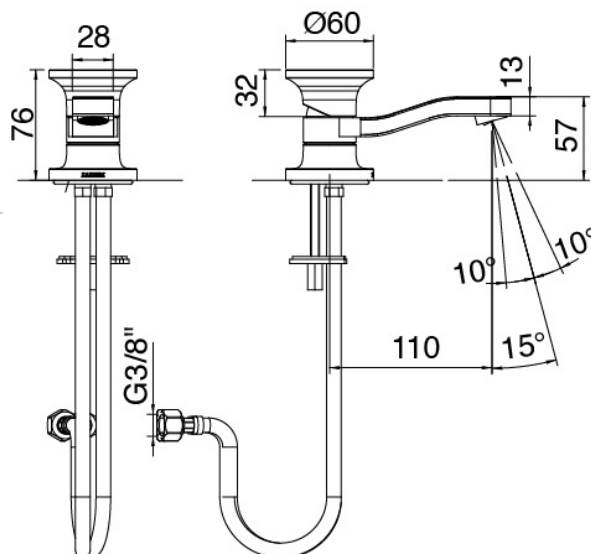

Modern - Bidet mixer

Codice kit: 2700 BDX-080

Bidet mixer without plug

Componenti

Single-lever mixer

Cod: 27001201A00

Single lever washbasin/bidet mixer without plug -
110 x h45mm

Disk handle

Cod: 2700PA01A00

Disk handle washbasin/bidet

Finiture disponibili:

finiture speciali su richiesta salvo quantitativi minimi di ordine garantiti

brush steel

ASAS