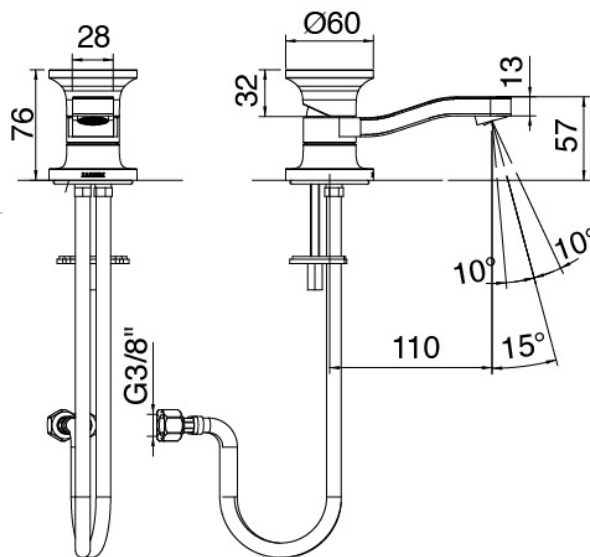

Modern - Bidet mixer

Codice kit: 2700 BDX-080

Bidet mixer without plug

Componenti

Single-lever mixer

Cod: 27001201A00

Single lever washbasin/bidet mixer without plug -
110 x h45mm

Disk handle

Cod: 2700PA01A00

Disk handle washbasin/bidet

Finiture disponibili:

finiture speciali su richiesta salvo quantitativi minimi di ordine garantiti

brush steel

ASAS