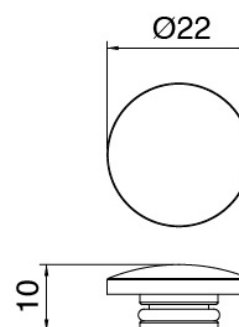

Disk plug rod

Cod: 2700PA04A00

Disk plug rod for 3-holes washbasin/bidet