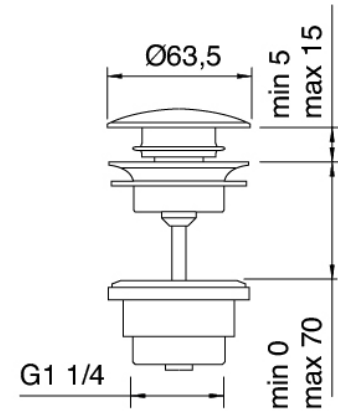

Single-lever mixer

Cod: 47071099A00

Single-lever washbasin without plug L150 x H250 mm

Pressure-controlled drain

Cod: 2900K302A00

Pressure control drain

Finiture disponibili:

finiture speciali su richiesta salvo quantitativi minimi di ordine garantiti