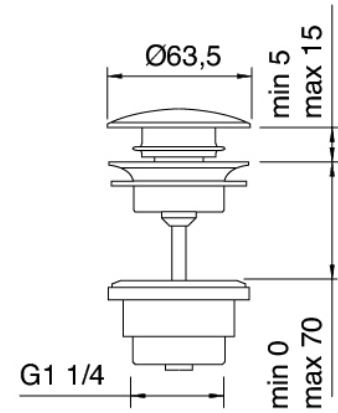

Pressure-controlled drain

Cod: 2900K302A00
Pressure control drain

Finiture disponibili:

finiture speciali su richiesta salvo quantitativi minimi di ordine garantiti

chrome finish

CRCR

brushed steel

NFNF