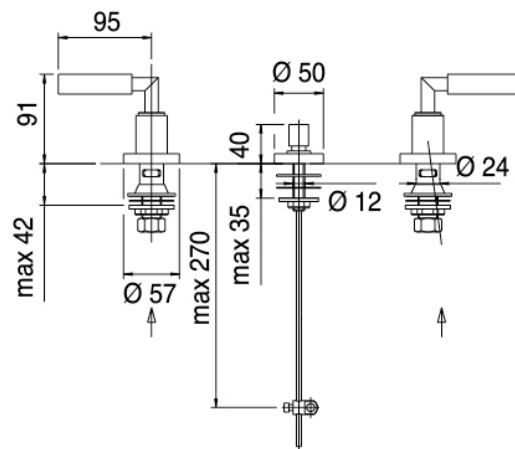

Modern - Traditional tap bidet

Codice kit: 4702 BBX-050

Traditional tap waterjet bidet with drain

Componenti

Tap set

Cod: 47020201A00

Bidet set

Finiture disponibili: