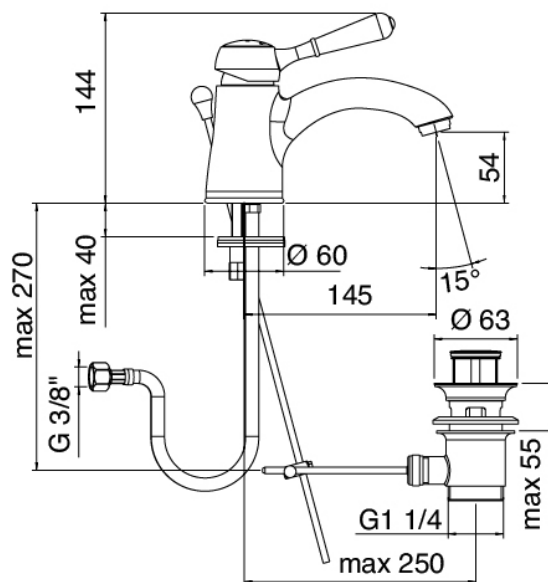

Classic - Washbasin mixer

Codice kit: 5102 MLX-010
Washbasin mixer with plug

Componenti

Single-lever mixer

Cod: 51021100A00
Single lever washbasin mixer

Finiture disponibili:

finiture speciali su richiesta salvo quantitativi minimi di ordine garantiti