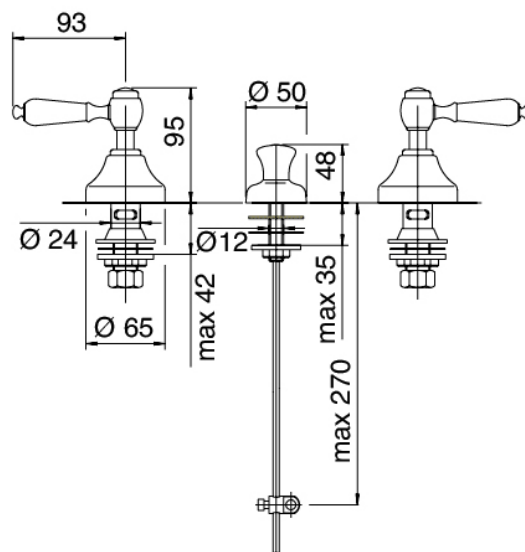

Classic - Traditional tap bidet

Codice kit: 2003 BBX-050
Traditional tap waterjet bidet with drain

Componenti

Tap set

Cod: 20030201A00
Bidet set

Finiture disponibili:

finiture speciali su richiesta salvo quantitativi minimi di ordine garantiti