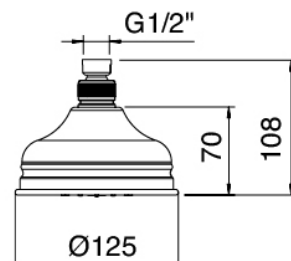

Concealed shower mixer with diverter - concealed part

Shower head

Cod: 2900SO08A00

Anti-limescale shower outlet D.125mm

Finiture disponibili:

finiture speciali su richiesta salvo quantitativi minimi di ordine garantiti