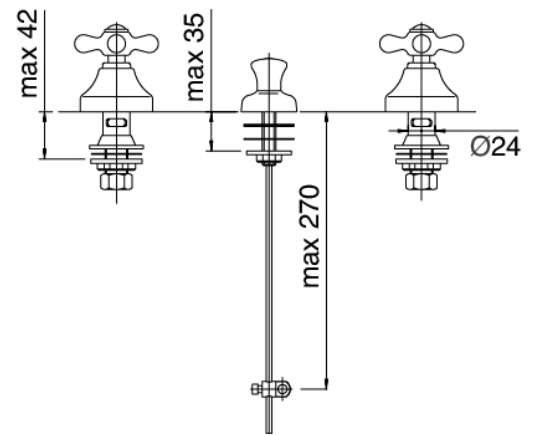

image not found or type unknown http://zazzeri.tesa.com.net/en/wp-content/uploads/2017/04/b3daf2_357a447007

Classic - Traditional tap bidet

Codice kit: 2002 BBX-050

Traditional tap waterjet bidet with drain

Componenti

Tap set

Cod: 20020201A00

Bidet set

Finiture disponibili:

finiture speciali su richiesta salvo quantitativi minimi di ordine garantiti

cromo

CRCR