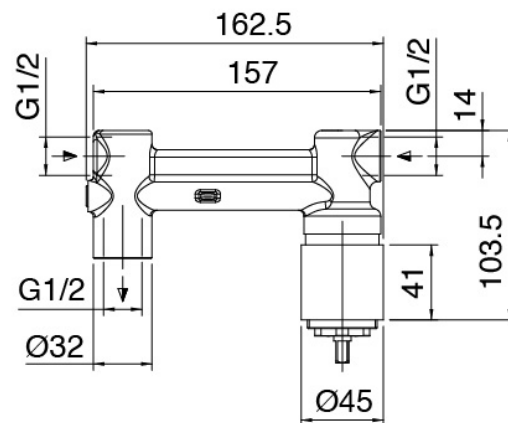

Modern - Built-in washbasin set

Codice kit: 3600 MLI-030

Built-in washbasin set

Componenti

Single-lever mixer

Cod: 3600A113A00

Built-in washbasin set - external part

Concealed part

Cod: 2900B113A00

Built-in washbasin set - concealed part

Finiture disponibili:

finiture speciali su richiesta salvo quantitativi minimi di ordine garantiti

cromo

CRCR

acciaio spazzolato

ASAS