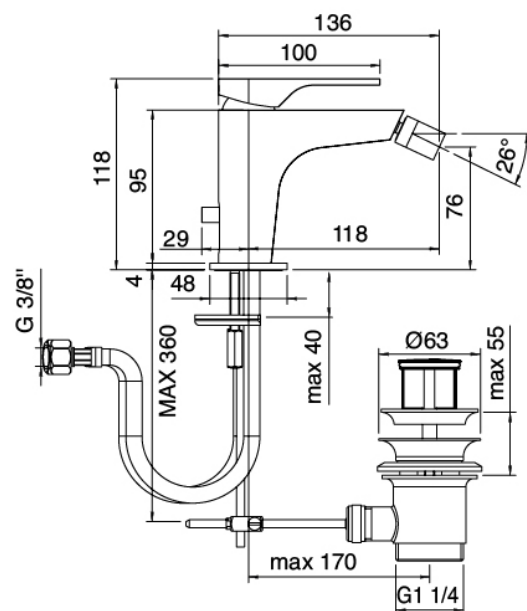

Modern - Bidet mixer

Codice kit: 3600 MBX-050

Bidet mixer with plug

Componenti

Single-lever mixer

Cod: 36001201A00

Single lever bidet mixer

Finiture disponibili: