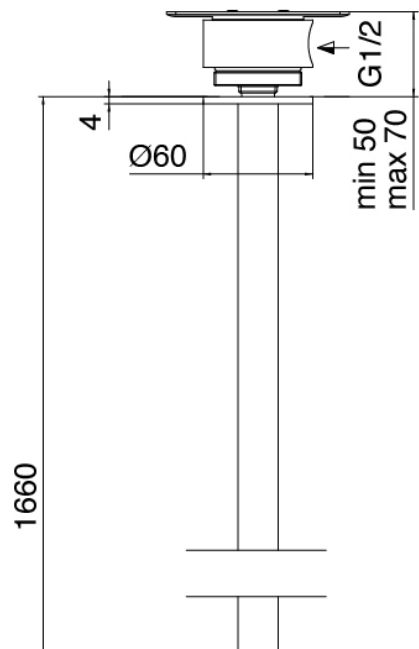

Componenti

Rohteil

Cod: 3300B110A00

Deckenmontage - UP-Teil

Deckeneinlauf Waschbecken

Cod: 33000110A00

Deckeneinlauf Waschbecken

Einhandmischer

Cod: 3305M108A00

Einhandbatterie plattenmontage - Ø36mm

Griff

Cod: 3305MA01A00

HANDLE MA01 Griff für Waschtisch/Bidetmischer

Finiture disponibili:

finiture speciali su richiesta salvo quantitativi minimi di ordine garantiti