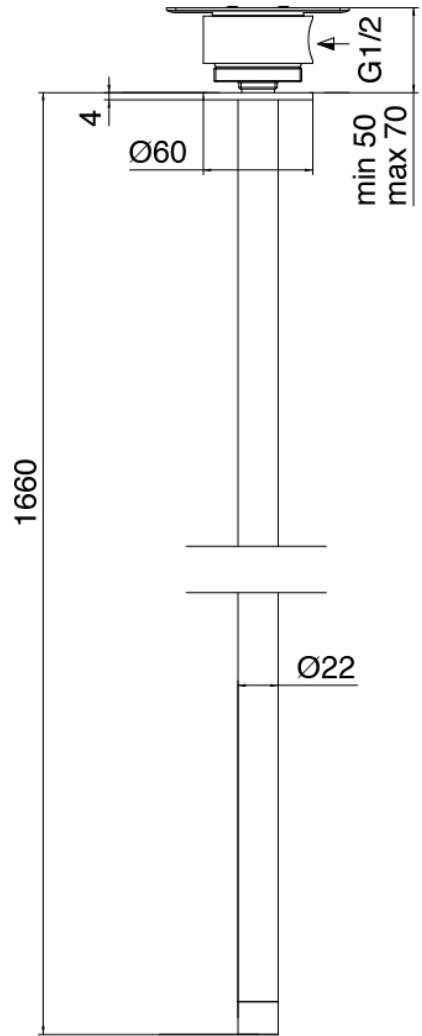

Componenti

Rohteil

Cod: 3300B110A00

Deckenmontage - UP-Teil

Deckeneinlauf Waschbecken

Cod: 33000110A00

Deckeneinlauf Waschbecken

Einhandmischer

Cod: 3305M108A00

Einhandbatterie plattenmontage - Ø36mm

Griff

Cod: 3305MA01A00

HANDLE MA01 Griff für Waschtisch/Bidetmischer

Finiture disponibili:

finiture speciali su richiesta salvo quantitativi minimi di ordine garantiti