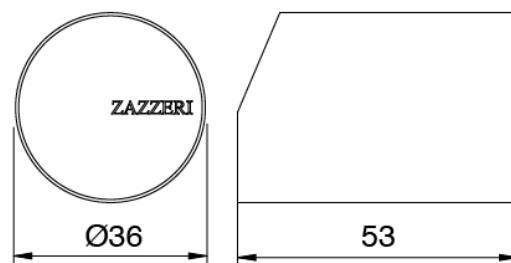

Cod: 3305M108A00

Einhandbatterie plattenmontage - Ø36mm

Griff

Cod: 3305MA01A00

HANDLE MA01 Griff für Waschtisch/Bidetmischer

Finiture disponibili:

finiture speciali su richiesta salvo quantitativi minimi di ordine garantiti