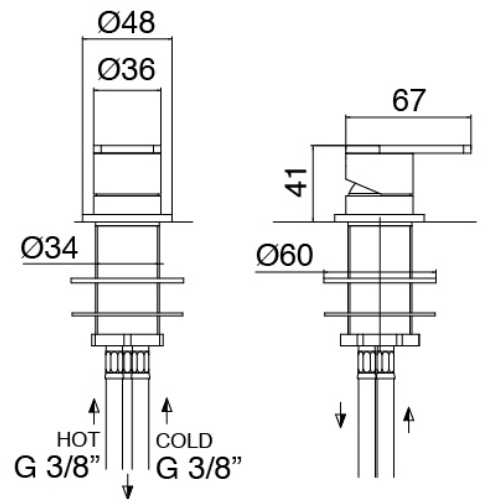

Componenti

Rohteil

Cod: 3300B110A00

Deckenmontage - UP-Teil

Deckeneinlauf Waschbecken

Cod: 33000110A00

Deckeneinlauf Waschbecken

Einhandmischer

Cod: 3305M108A00

Einhandbatterie plattenmontage - Ø36mm

Griff

Cod: 3305MA01A00

HANDLE MA01 Griff für Waschtisch/Bidetmischer

Finiture disponibili:

finiture speciali su richiesta salvo quantitativi minimi di ordine garantiti