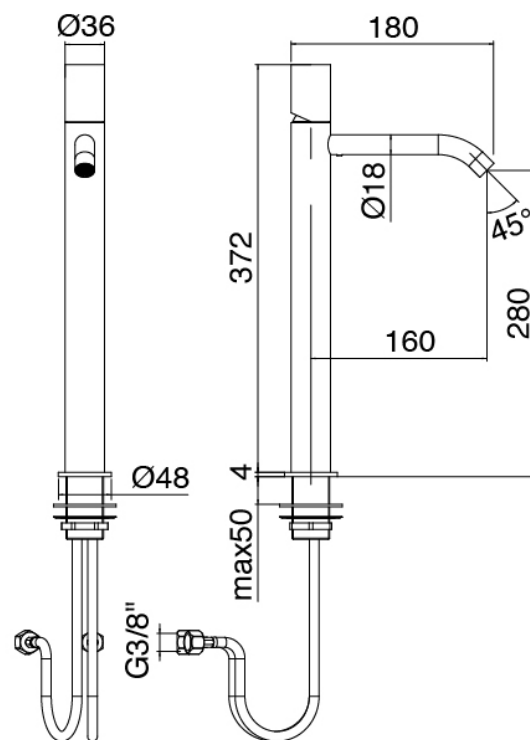

## Componenti

### Einhandmischer

Cod: 33051098A00

Waschtisch-Einhandbatterie ohne Ablauf - L160 x

H280 mm

## Griff

Cod: 3305MA01A00

HANDLE MA01 Griff für Waschtisch/Bidetmischer