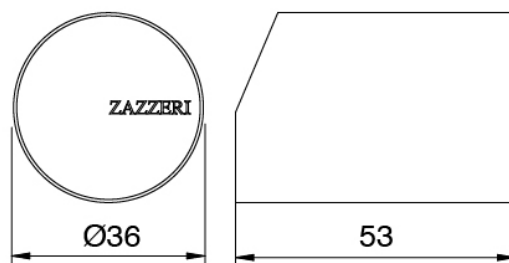

Componenti

Einhandmischer

Cod: 33051098A00

Waschtisch-Einhandbatterie ohne Ablauf - L160 x

H280 mm

Griff

Cod: 3305MA01A00

HANDLE MA01 Griff für Waschtisch/Bidetmischer