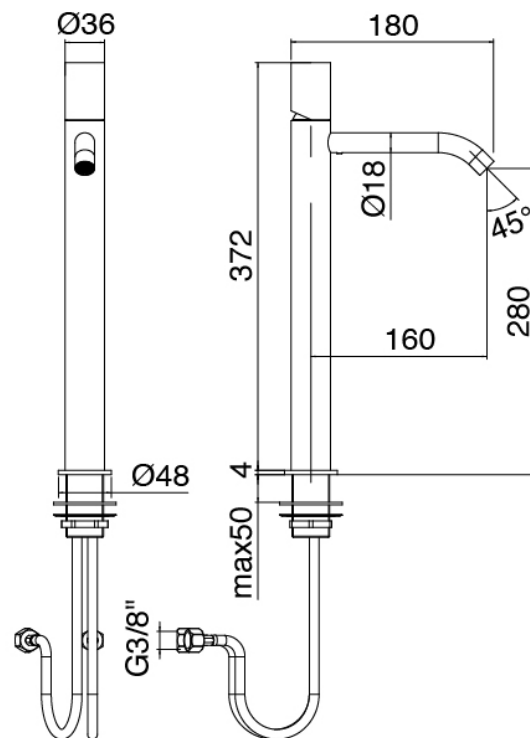

Componenti

Einhandmischer

Cod: 33051098A00

Waschtisch-Einhandbatterie ohne Ablauf - L160 x

H280 mm

Griff

Cod: 3305MA01A00

HANDLE MA01 Griff für Waschtisch/Bidetmischer