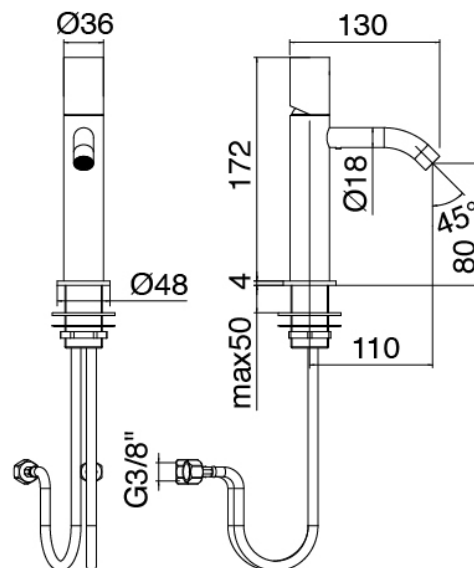

Modern - Waschtisch-Einhandbatterie

Codice kit: 3305 MLX-010

Waschtisch-Einhandbatterie ohne Ablauf

Componenti

Einhandmischer

Cod: 33051106A00

Waschtisch-Einhandbatterie ohne Ablauf - 110 x
H80 mm

Griff

Cod: 3305MA01A00

HANDLE MA01 Griff für Waschtisch/Bidetmischer

Finiture disponibili:

finiture speciali su richiesta salvo quantitativi minimi di ordine garantiti

geburstet stahl

ASAS

antracite

APAP