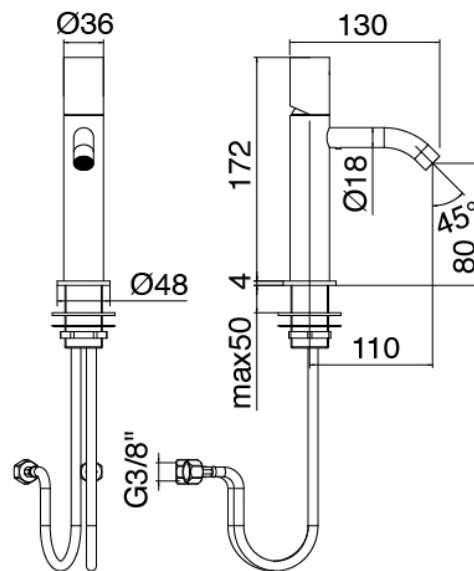

## Modern - Waschtisch-Einhandbatterie

Codice kit: 3305 MLX-010

Waschtisch-Einhandbatterie ohne Ablauf

### Einhandmischer

Cod: 33051106A00

Waschtisch-Einhandbatterie ohne Ablauf - 110 x  
H80 mm

## Griff

Cod: 3305MA01A00

HANDLE MA01 Griff für Waschtisch/Bidetmischer