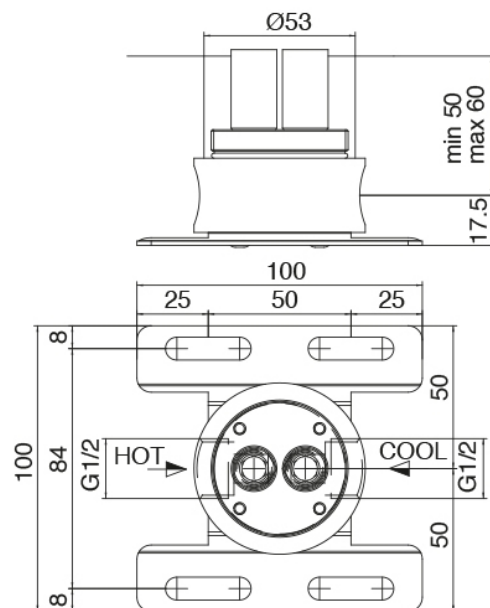

### Einhandmischer

Cod: 3305T100A00

Einlauf Waschbecken Zylindermontage

## Rohteil

Cod: 3300B100A00

Einlauf Waschbecken Zylindermontage - UP-Teil