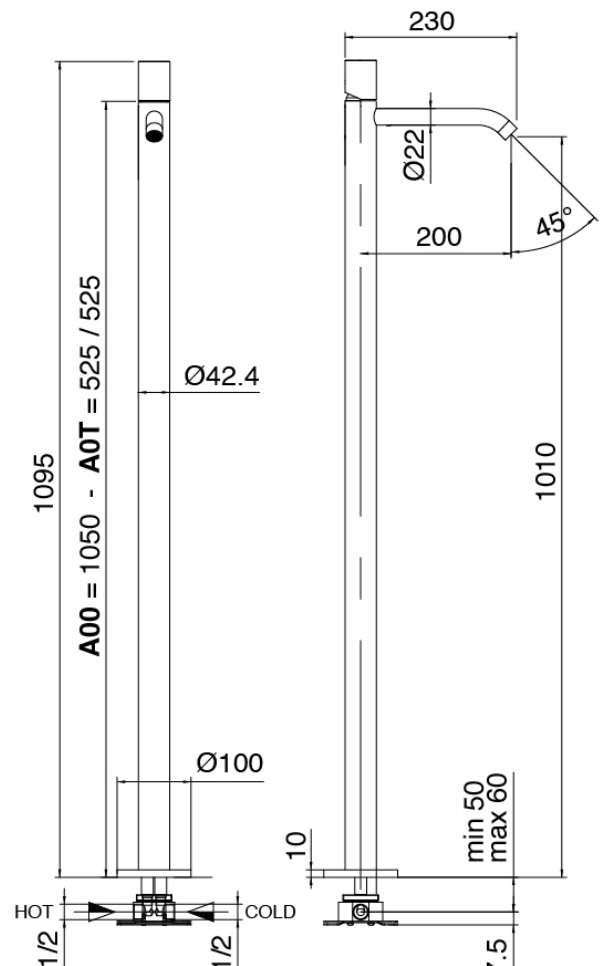

## Modern - Einlauf Waschbecken Zylindermontage

Codice kit: 3305 MLT-060

Einlauf Waschbecken Zylindermontage

### Einhandmischer

Cod: 3305T100A00

Einlauf Waschbecken Zylindermontage

## Rohteil

Cod: 3300B100A00

Einlauf Waschbecken Zylindermontage - UP-Teil