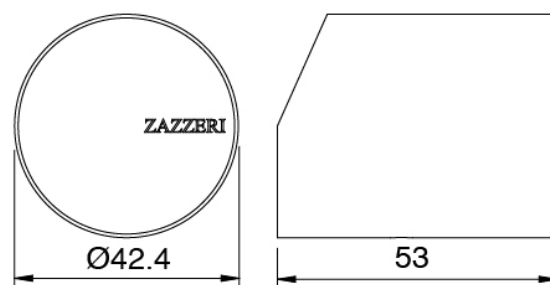

Griff

Cod: 3305MA03A00

HANDLE MA03 Griff für UP-

Teile/Waschtisch/freistehende Wannenarmatur

Finiture disponibili:

finiture speciali su richiesta salvo quantitativi minimi di ordine garantiti

geburstet stahl

ASAS

antracite

APAP