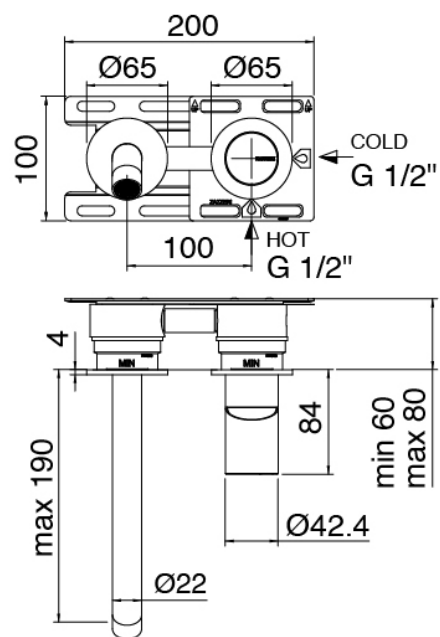

Componenti

Einhandmischer

Cod: 3305A113AAL

UP-montiert Wand-Waschtischbatterie - Sichtbare

Teile

bronzorame

BPBP

carbon