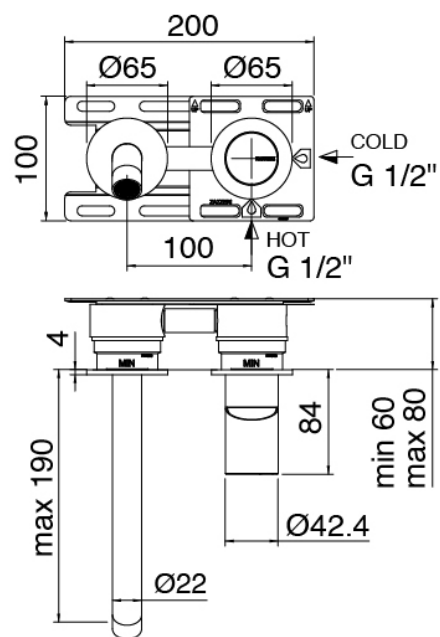

Componenti

Einhandmischer

Cod: 3305A113AAL

UP-montiert Wand-Waschtischbatterie - Sichtbare

Teile

Rohteil

Cod: 3300B113A00

UP-montiert Wand-Waschtischbatterie - UP-Teil