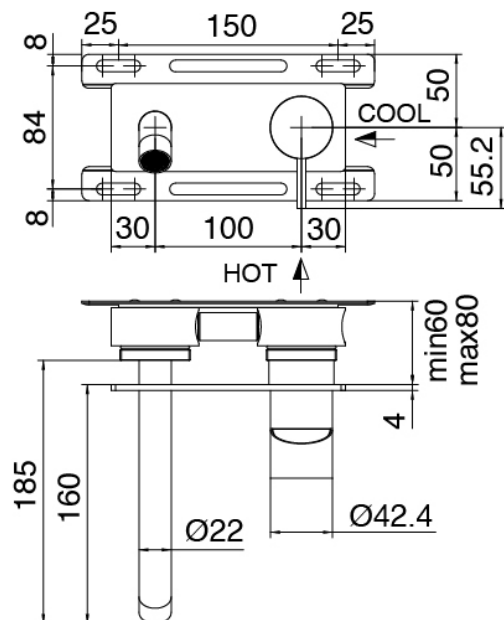

Componenti

Einhandmischer

Cod: 3305A113AAL

UP-montiert Wand-Waschtischbatterie - Sichtbare

Teile

Rohteil

Cod: 3300B113A00

UP-montiert Wand-Waschtischbatterie - UP-Teil