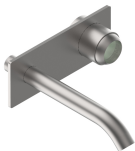

Modern - UP-montiert Wand-Waschtischbatterie

Codice kit: 3305 MLI-040

UP-montiert Wand-Waschtischbatterie

Componenti

Einhandmischer

Cod: 3305A113A00

UP-montiert Wand-Waschtischbatterie - Sichtbare

Teile

Rohteil

Cod: 3300B113A00

UP-montiert Wand-Waschtischbatterie - UP-Teil

Griff

Cod: 3305MA02A00

HANDLE MA02 Griff für UP-Teile

Finiture disponibili:

finiture speciali su richiesta salvo quantitativi minimi di ordine garantiti