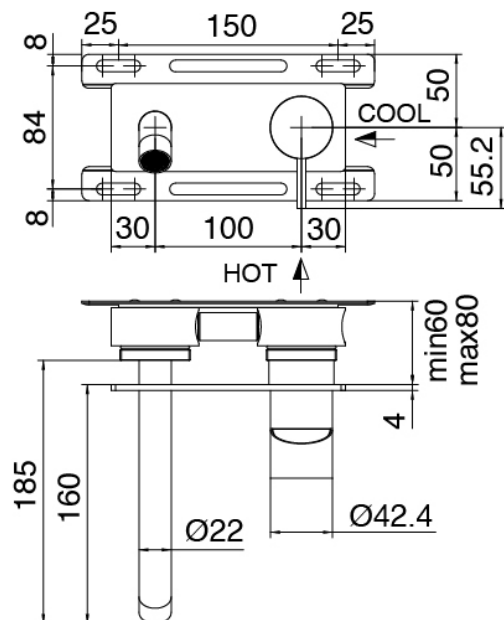

### Einhandmischer

Cod: 3305A113A00

UP-montiert Wand-Waschtischbatterie - Sichtbare

Teile

### Rohteil

Cod: 3300B113A00

UP-montiert Wand-Waschtischbatterie - UP-Teil