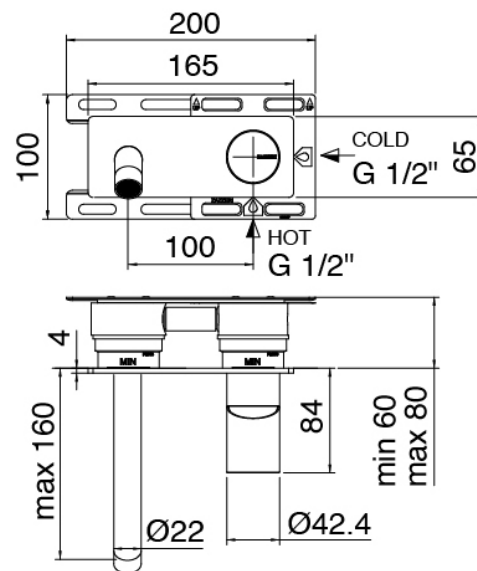

## Componenti

### Einhandmischer

Cod: 3305A113A00

UP-montiert Wand-Waschtischbatterie - Sichtbare

Teile

### Rohteil

Cod: 3300B113A00

UP-montiert Wand-Waschtischbatterie - UP-Teil