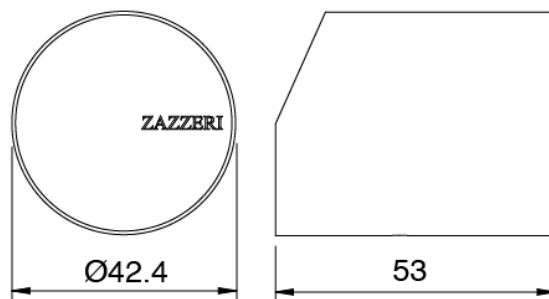

Rohteil

Cod: 3300B113A00

UP-montiert Wand-Waschtischbatterie - UP-Teil

Griff

Cod: 3305MA02A00

HANDLE MA02 Griff für UP-Teile

Finiture disponibili:

finiture speciali su richiesta salvo quantitativi minimi di ordine garantiti