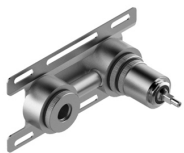

## Modern - UP-montiert Wand-Waschtischbatterie

Codice kit: 3305 MLI-040

UP-montiert Wand-Waschtischbatterie

### Einhandmischer

Cod: 3305A113A00

UP-montiert Wand-Waschtischbatterie - Sichtbare

Teile

### Rohteil

Cod: 3300B113A00

UP-montiert Wand-Waschtischbatterie - UP-Teil

### Griff

Cod: 3305MA02A00

HANDLE MA02 Griff für UP-Teile