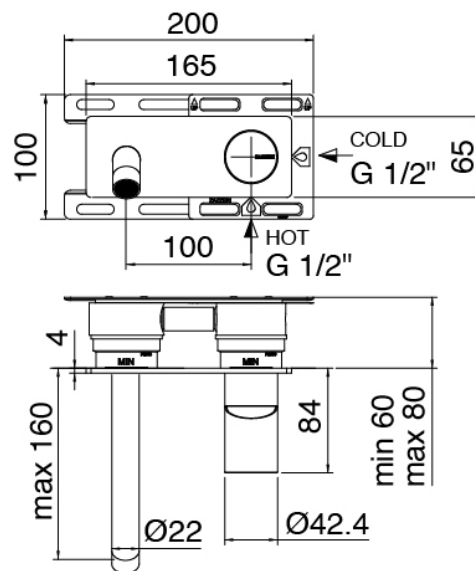

Modern - UP-montiert Wand-Waschtischbatterie

Codice kit: 3305 MLI-040

UP-montiert Wand-Waschtischbatterie

Componenti

Einhandmischer

Cod: 3305A113A00

UP-montiert Wand-Waschtischbatterie - Sichtbare

Teile

Rohteil

Cod: 3300B113A00

UP-montiert Wand-Waschtischbatterie - UP-Teil

Griff

Cod: 3305MA02A00

HANDLE MA02 Griff für UP-Teile

Finiture disponibili:

finiture speciali su richiesta salvo quantitativi minimi di ordine garantiti