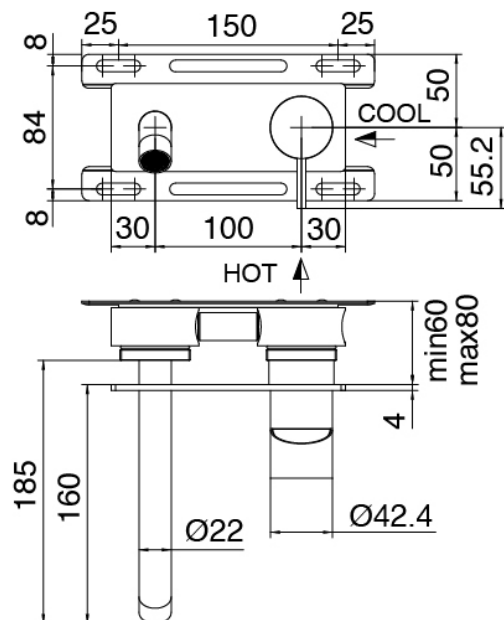

Modern - UP-montiert Wand-Waschtischbatterie

Codice kit: 3305 MLI-040

UP-montiert Wand-Waschtischbatterie

Componenti

Einhandmischer

Cod: 3305A113A00

UP-montiert Wand-Waschtischbatterie - Sichtbare

Teile

Rohteil

Cod: 3300B113A00

UP-montiert Wand-Waschtischbatterie - UP-Teil

Griff

Cod: 3305MA02A00

HANDLE MA02 Griff für UP-Teile

Finiture disponibili:

finiture speciali su richiesta salvo quantitativi minimi di ordine garantiti