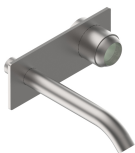

## Modern - UP-montiert Wand-Waschtischbatterie

Codice kit: 3305 MLI-040

UP-montiert Wand-Waschtischbatterie

### Einhandmischer

Cod: 3305A113A00

UP-montiert Wand-Waschtischbatterie - Sichtbare

Teile

### Rohteil

Cod: 3300B113A00

UP-montiert Wand-Waschtischbatterie - UP-Teil

### Griff

Cod: 3305MA02A00

HANDLE MA02 Griff für UP-Teile