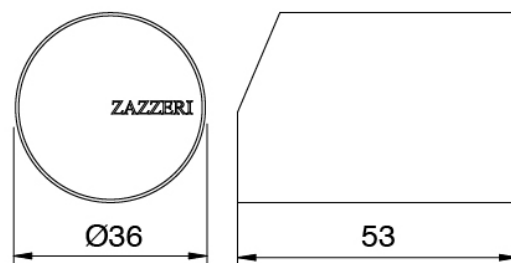

Griff

Cod: 3305MA01A00

HANDLE MA01 Griff für Waschtisch/Bidetmischer

Finiture disponibili:

finiture speciali su richiesta salvo quantitativi minimi di ordine garantiti

geburstet stahl

ASAS

antracite

APAP

bronzorame

BPBP

carbon

KPKP

rame

RPRP