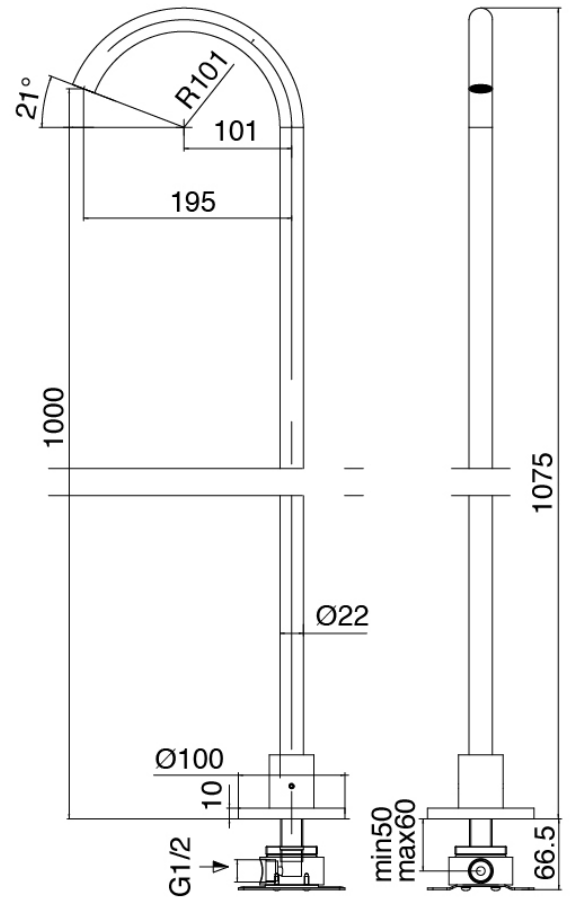

### Rohteil

Cod: 3300B099A00

Einlauf Waschbecken Zylindermontage - UP-Teil

## Einlauf Waschbecken Zylindermontage

Cod: 3300T099A00

Einlauf Waschbecken Zylindermontage

## Einhandmischer

Cod: 3305M108A00

Einhandbatterie plattenmontage - Ø36mm