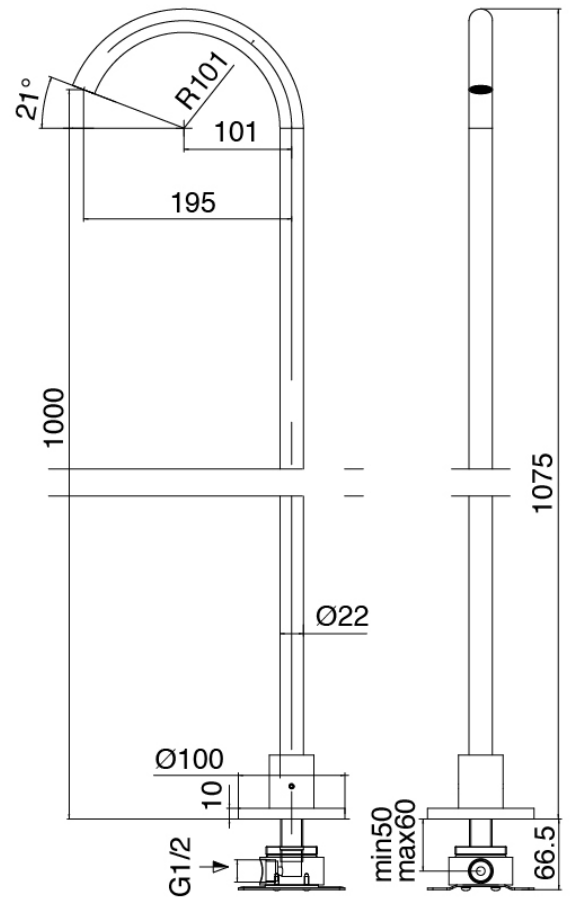

## Modern - Waschtisch-Mischbatterie

Codice kit: 3305 GLT-070

Waschtisch-Mischbatterie mit Einlauf Waschbecken Zylindermontage

### Rohteil

Cod: 3300B099A00

Einlauf Waschbecken Zylindermontage - UP-Teil

## Einlauf Waschbecken Zylindermontage

Cod: 3300T099A00

Einlauf Waschbecken Zylindermontage

## Einhandmischer

Cod: 3305M108A00

Einhandbatterie plattenmontage - Ø36mm