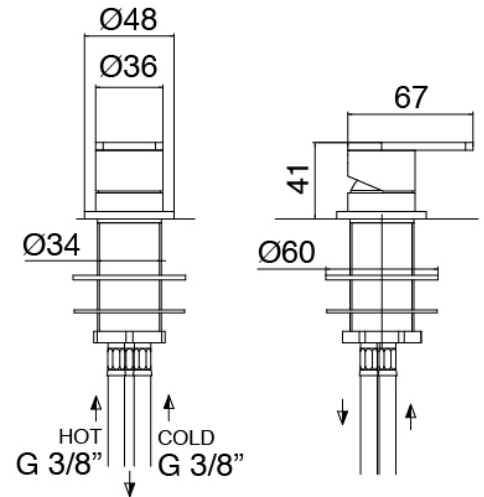

### Rohteil

Cod: 3300B099A00

Einlauf Waschbecken Zylindermontage - UP-Teil

## Einlauf Waschbecken Zylindermontage

Cod: 3300T099A00

Einlauf Waschbecken Zylindermontage

## Einhandmischer

Cod: 3305M108A00

Einhandbatterie plattenmontage - Ø36mm