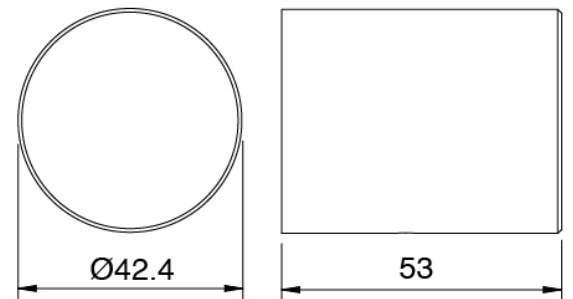

### Griff

Cod: 3305MA04A00  
HANDLE MA04 Griff für 2-Wege Umsteller ohne  
Absperrung