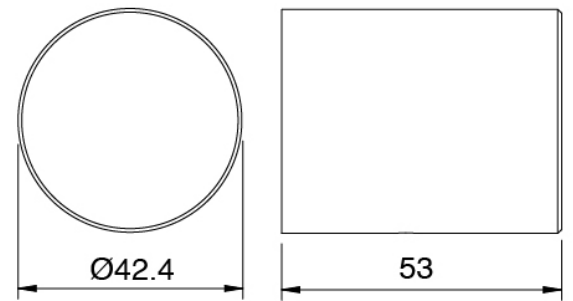

### Griff

Cod: 3305MA04A00  
HANDLE MA04 Griff für 2-Wege Umsteller ohne  
Absperrung