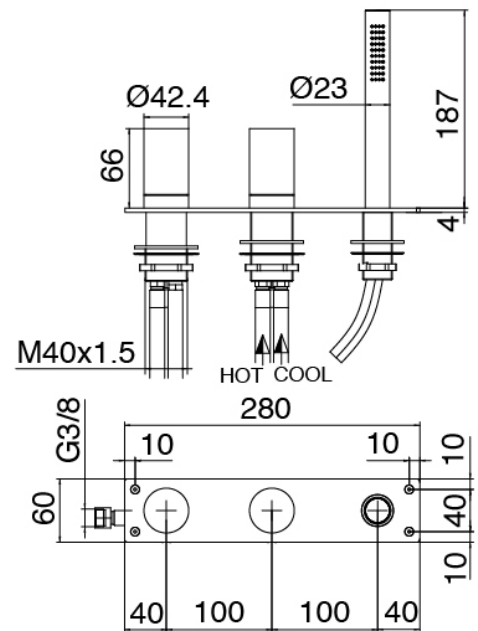

### Einlauf Waschbecken Zylindermontage

Cod: 3300V099A00

Einlauf Waschbecken Zylindermontage - 650mm -  
AP-Teil

### Mischereinheit mit Einlauf

Cod: 3305N498A01

Wannenrand-Funflochbatterie - ohne Auslauf