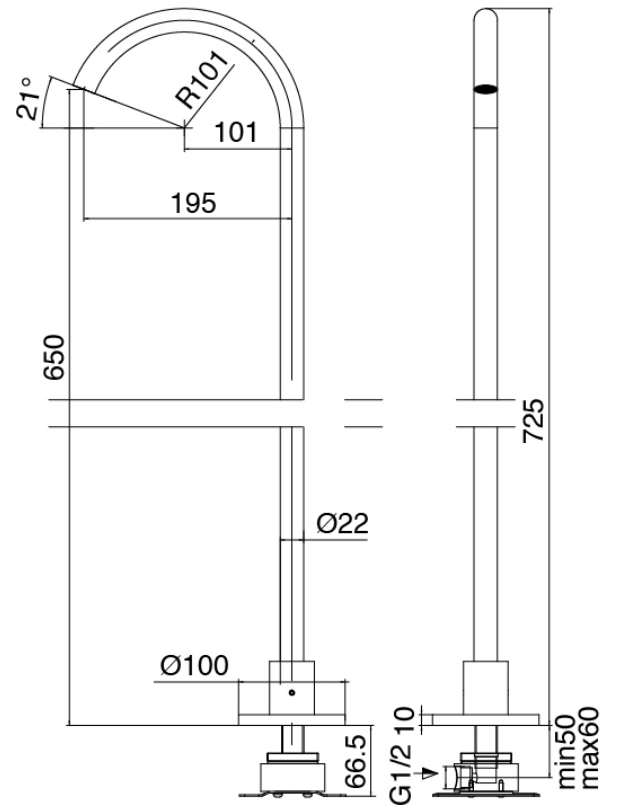

### Rohteil

Cod: 3300B099A00

Einlauf Waschbecken Zylindermontage - UP-Teil

### Einlauf Waschbecken Zylindermontage

Cod: 3300V099A00

Einlauf Waschbecken Zylindermontage - 650mm -  
AP-Teil