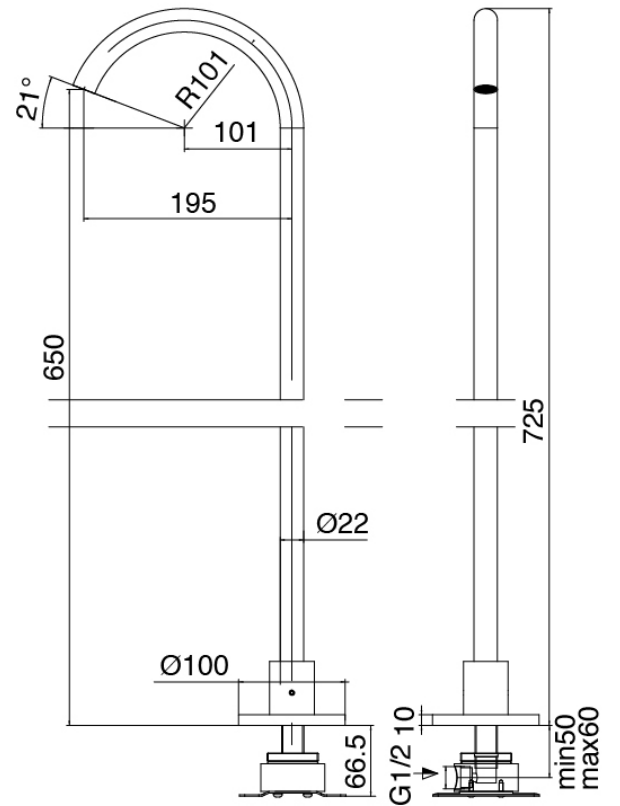

### Rohteil

Cod: 3300B099A00

Einlauf Waschbecken Zylindermontage - UP-Teil

### Einlauf Waschbecken Zylindermontage

Cod: 3300V099A00

Einlauf Waschbecken Zylindermontage - 650mm -  
AP-Teil