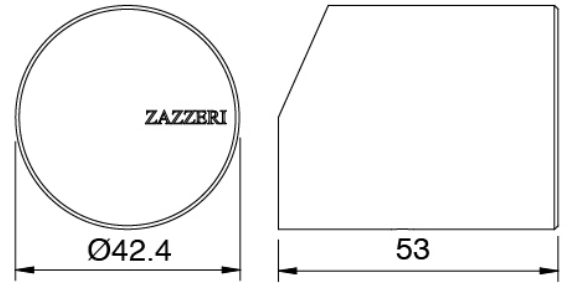

### Griff

Cod: 3305MA04A00  
HANDLE MA04 Griff für 2-Wege Umsteller ohne  
Absperrung