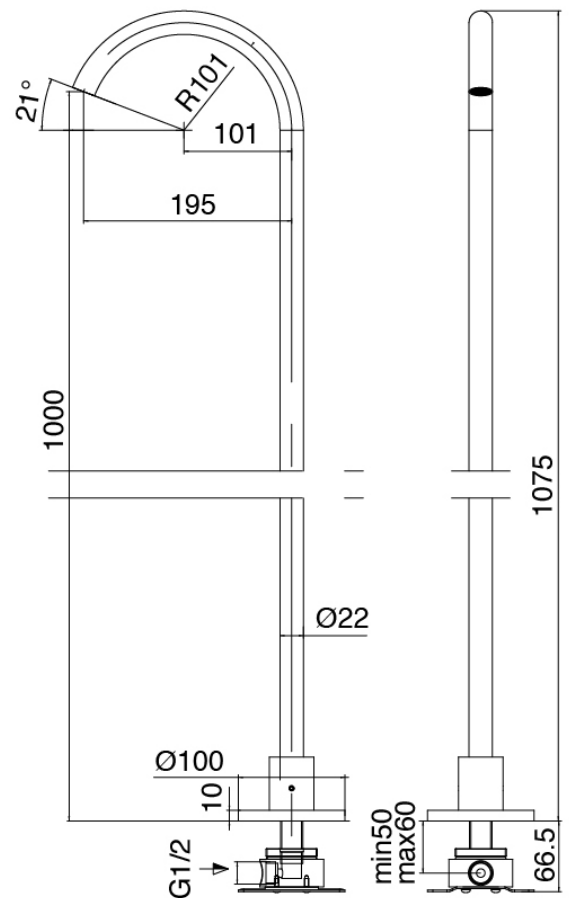

## Modern - Wannenrand-Funflochbatterie

Codice kit: 3305 EVY-110

3-Loch-Wannenset mit Einlauf Waschbecken Zylindermontage – 2 Ausgänge

### Rohteil

Cod: 3300B099A00

Einlauf Waschbecken Zylindermontage - UP-Teil

### Einlauf Waschbecken Zylindermontage

Cod: 3300V099A00

Einlauf Waschbecken Zylindermontage - 650mm -  
AP-Teil