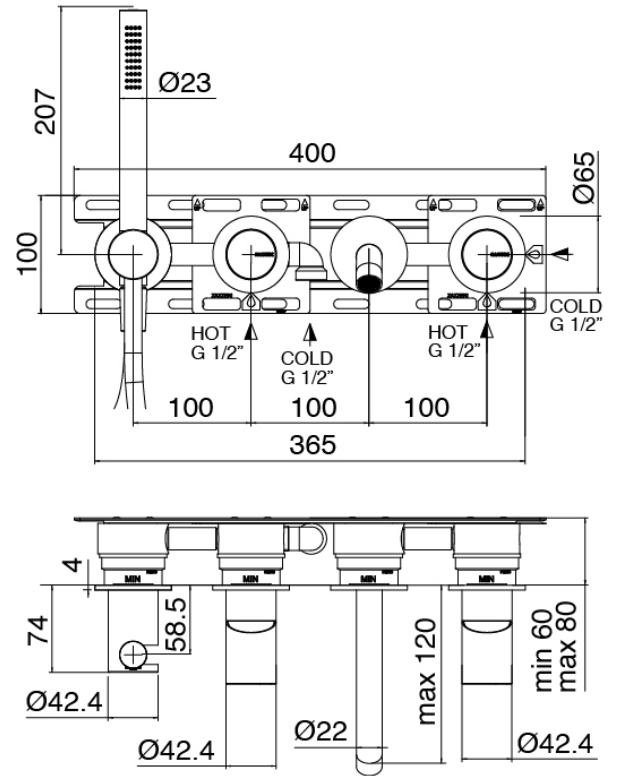

Componenti

Rohteil

Cod: 3300I401AB0

Wannenbatterie Up-Montiert - UP-Teil - Zwei mischer

Mischereinheit mit Einlauf

Cod: 3305i401AA1

Wannenbatterie Up-Montiert - Ohne plackette - AP-Teil - Zwei mischer

Griff