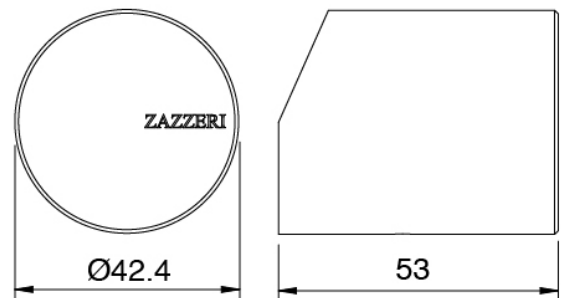

Griff

Cod: 3305MA02A00

HANDLE MA02 Griff für UP-Teile

Finiture disponibili:

finiture speciali su richiesta salvo quantitativi minimi di ordine garantiti

gebürstet stahl

ASAS