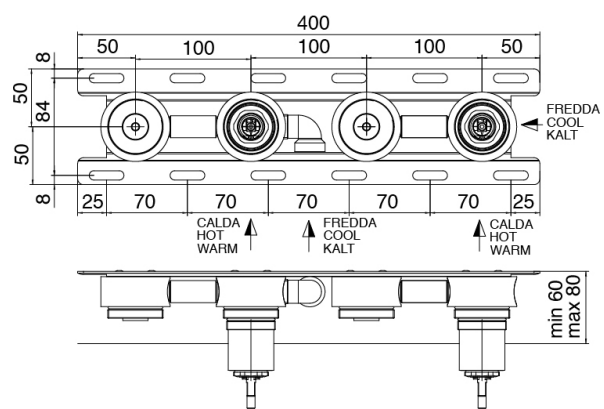

image not found or type unknown http://zazzeri.tesa.com.net/de/wp-content/uploads/2017/04/b3daf2_357a447007

Modern - Badewannenset eingebauter Mixer

Codice kit: 3305 EVI-120

Wannenbatterie Up-Montiert – Zwei mischer

Componenti

Rohteil

Cod: 3300I401AB0

Wannenbatterie Up-Montiert - UP-Teil - Zwei mischer

Mischereinheit mit Einlauf

Cod: 3305i401AA1

Wannenbatterie Up-Montiert - Ohne plackette - AP-Teil - Zwei mischer

Griff