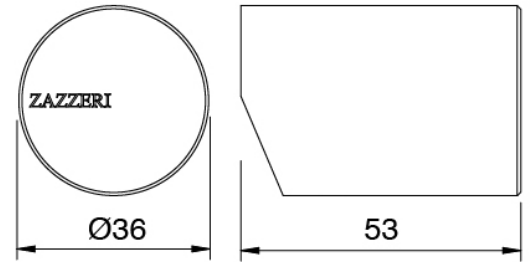

Griff

Cod: 3305MA07A00

HANDLE MA07 Griff für Spulbecken-Einhandbatterie

Finiture disponibili:

finiture speciali su richiesta salvo quantitativi minimi di ordine garantiti

geburstet stahl

ASAS

antracite

APAP

bronzorame

BPBP

carbon

KPKP

rame

RPRP