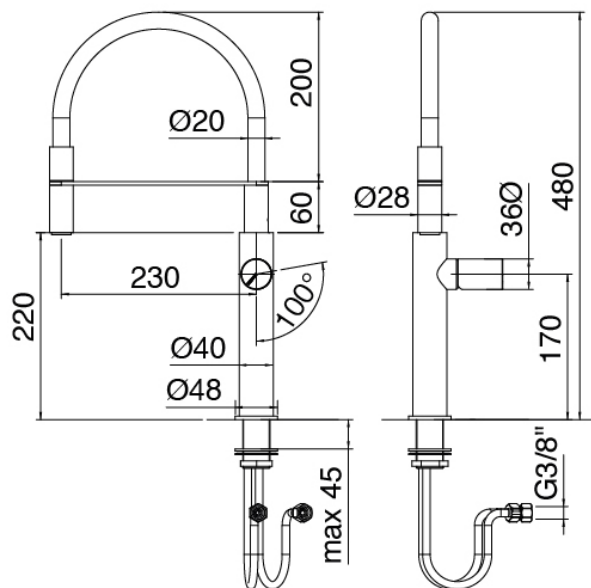

Modern - Spulbecken-Einhandbatterie

Codice kit: 3305 MLX-180

Spulbecken-Einhandbatterie mit extrahierbare dusche

Componenti

Spulbecken-Einhandbatterie mit dusche

Cod: 34001101A01

Spulbecken-Einhandbatterie mit Schwenkauslauf
extrahierbare dusche L230 x H220

Griff

Cod: 3305MA07A00

HANDLE MA07 Griff für Spulbecken-Einhandbatterie

Finiture disponibili:

finiture speciali su richiesta salvo quantitativi minimi di ordine garantiti

geburstet stahl

ASAS

antracite