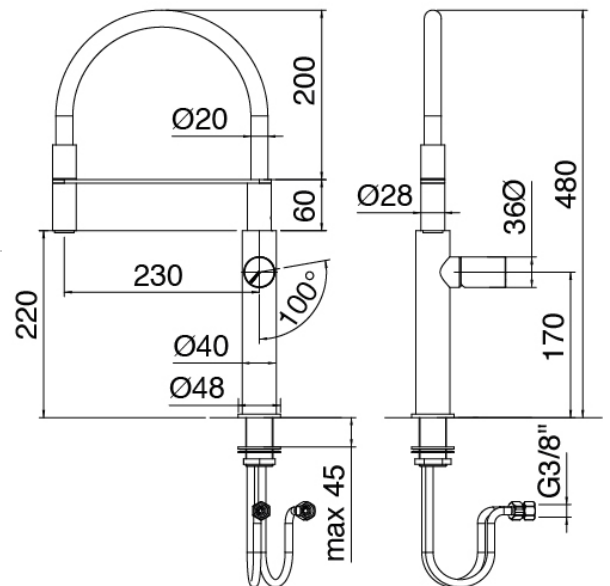

Modern - Spulbecken-Einhandbatterie

Codice kit: 3305 MLX-180

Spulbecken-Einhandbatterie mit extrahierbare dusche

Componenti

Spulbecken-Einhandbatterie mit dusche

Cod: 34001101A01

Spulbecken-Einhandbatterie mit Schwenkauslauf
extrahierbare dusche L230 x H220

Griff

Cod: 3305MA07A00

HANDLE MA07 Griff für Spulbecken-Einhandbatterie

Finiture disponibili:

finiture speciali su richiesta salvo quantitativi minimi di ordine garantiti

geburstet stahl

ASAS

antracite