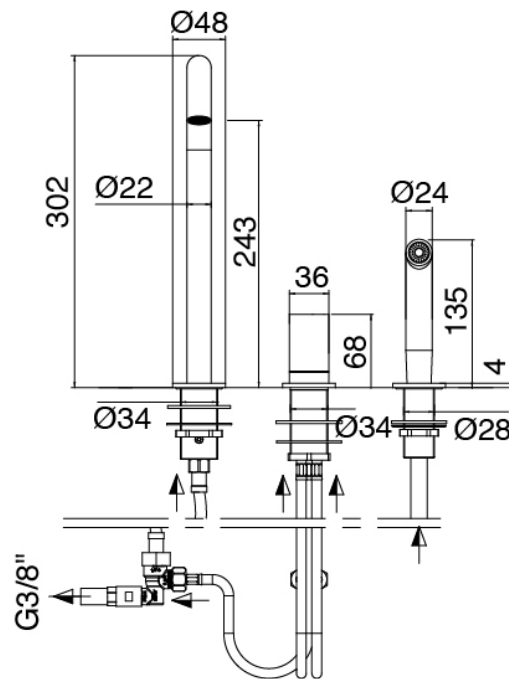

## Griff

Cod: 3305MA01A00

HANDLE MA01 Griff für Waschtisch/Bidetmischer