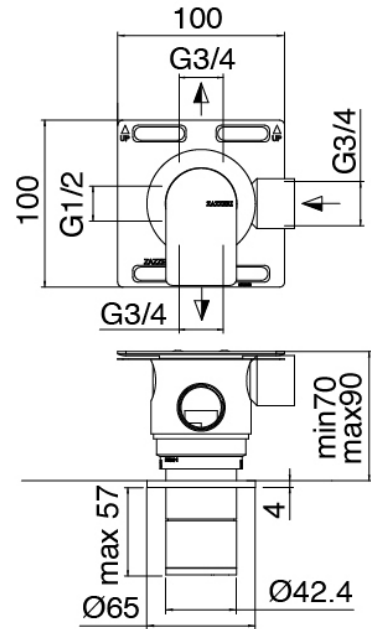

Rohteil

Cod: 3300B120A00

UP - Vertikaler/Horizontal Wand-Duschkopf

Rohteil

Cod: 33000801A00

1-Wege UP-Thermostatmischer - UP-Teil

Absperrventile

Cod: 3305Y407AA0

Absperrventile (AP-Teile)

Griff

Cod: 3305MA05A00

HANDLE MA05 Griff für 2/3-Wege

Umsteller/Absperrventil

Thermostatmischer

Cod: 3305T550AA0

Thermostatmischer - AP-Teil