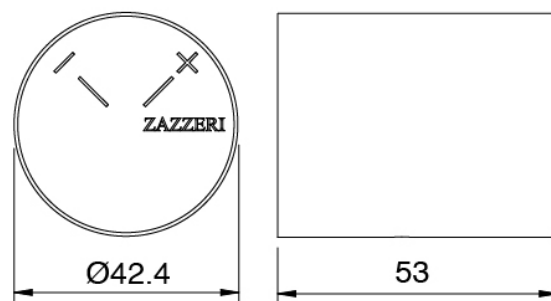

Griff

Cod: 3305MA06A00
HANDLE MA06 Griff für Thermostat

Finiture disponibili:

finiture speciali su richiesta salvo quantitativi minimi di ordine garantiti

geburstet stahl

ASAS

antracite

APAP

bronzorame

BPBP

carbon

KPKP

rame

RPRP