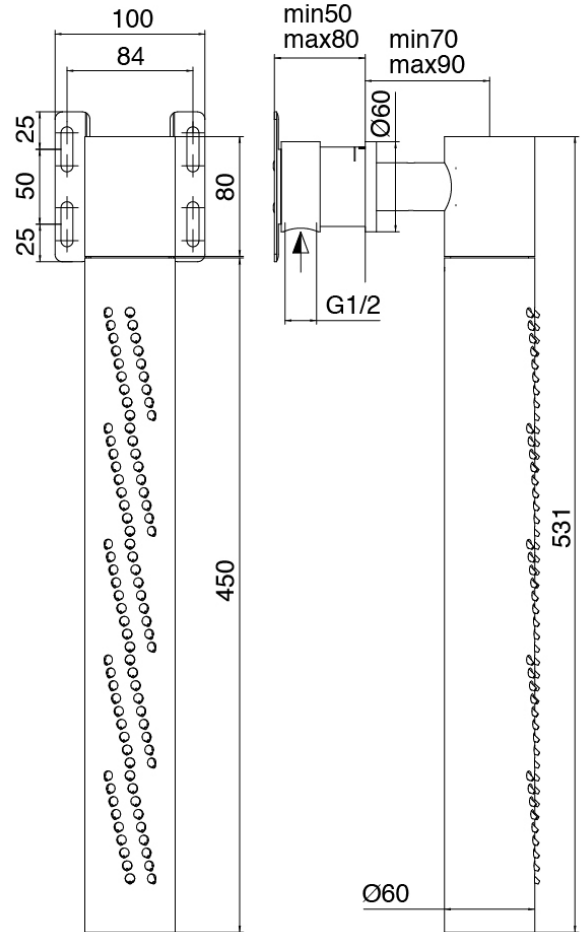

Modern - AP-Teil Duscbatterie

Codice kit: 3305 UDI-150

AP-Teil Duscbatterie mit Vertikaler Wand-Duschkopf mit Flyfall

Componenti

Brausekopf mit Flyfall

Cod: 3300SO03A00

Vertikaler Wand-Duschkopf mit Flyfall

Rohteil

Cod: 3300B120A00

UP - Vertikaler/Horizontal Wand-Duschkopf

Rohteil

Cod: 33000801A00

1-Wege UP-Thermostatmischer - UP-Teil

Absperrventile

Cod: 3305Y407AA0

Absperrventile (AP-Teile)

Griff

Cod: 3305MA05A00

HANDLE MA05 Griff für 2/3-Wege

Umsteller/Absperrventil

Thermostatmischer

Cod: 3305T550AA0

Thermostatmischer - AP-Teil