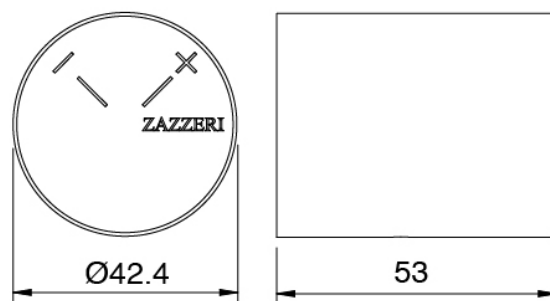

Griff

Cod: 3305MA06A00

HANDLE MA06 Griff für Thermostat

Finiture disponibili:

finiture speciali su richiesta salvo quantitativi minimi di ordine garantiti

geburstet stahl

ASAS

antracite

APAP

bronzorame

BPBP

carbon

KPKP

rame

RPRP