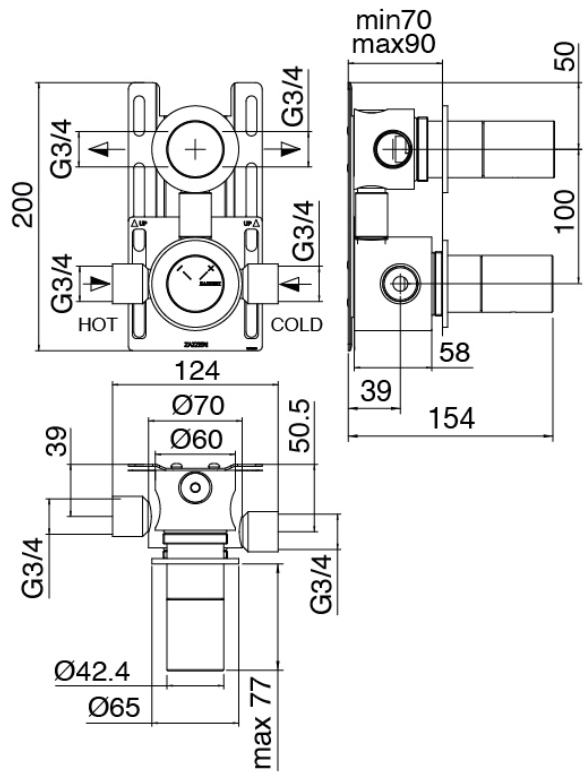

Rohteil

Cod: 3300B120A00

UP - Vertikaler/Horizontal Wand-Duschkopf

Rohteil

Cod: 33000801A00

1-Wege UP-Thermostatmischer - UP-Teil

Absperrventile

Cod: 3305Y407AA0

Absperrventile (AP-Teile)

Griff

Cod: 3305MA05A00

HANDLE MA05 Griff für 2/3-Wege

Umsteller/Absperrventil

Thermostatmischer

Cod: 3305T550AA0

Thermostatmischer - AP-Teil