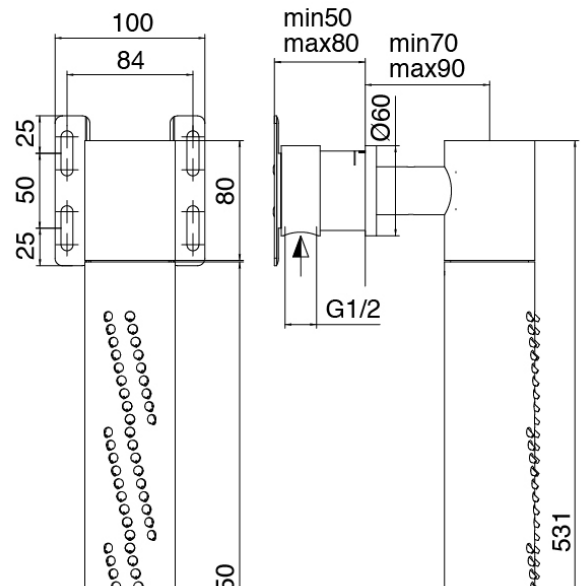

Modern - AP-Teil Duscbatterie

Codice kit: 3305 UDI-150

AP-Teil Duscbatterie mit Vertikaler Wand-Duschkopf mit Flyfall

Componenti

Brausekopf mit Flyfall

Cod: 3300SO03A00

Vertikaler Wand-Duschkopf mit Flyfall

Rohteil

Cod: 3300B120A00

UP - Vertikaler/Horizontal Wand-Duschkopf

Rohteil

Cod: 33000801A00

1-Wege UP-Thermostatmischer - UP-Teil

Absperrventile

Cod: 3305Y407AA0

Absperrventile (AP-Teile)

Griff

Cod: 3305MA05A00

HANDLE MA05 Griff für 2/3-Wege

Umsteller/Absperrventil

Thermostatmischer

Cod: 3305T550AA0

Thermostatmischer - AP-Teil