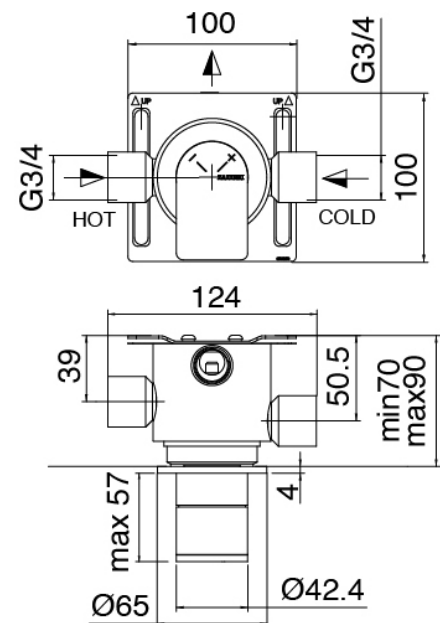

Rohteil

Cod: 3300B120A00

UP - Vertikaler/Horizontal Wand-Duschkopf

Rohteil

Cod: 33000801A00

1-Wege UP-Thermostatmischer - UP-Teil

Absperrventile

Cod: 3305Y407AA0

Absperrventile (AP-Teile)

Griff

Cod: 3305MA05A00

HANDLE MA05 Griff für 2/3-Wege

Umsteller/Absperrventil

Thermostatmischer

Cod: 3305T550AA0

Thermostatmischer - AP-Teil