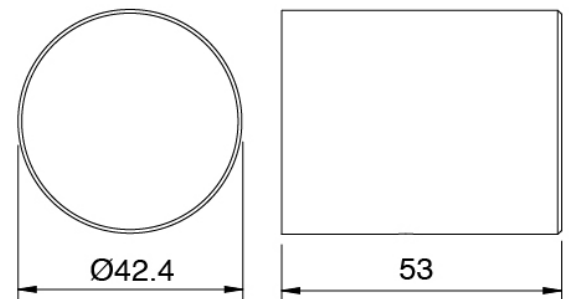

Absperrventile (AP-Teile)

Griff

Cod: 3305MA05A00

HANDLE MA05 Griff für 2/3-Wege

Umsteller/Absperrventil

Thermostatmischer

Cod: 3305T550AA0

Thermostatmischer - AP-Teil