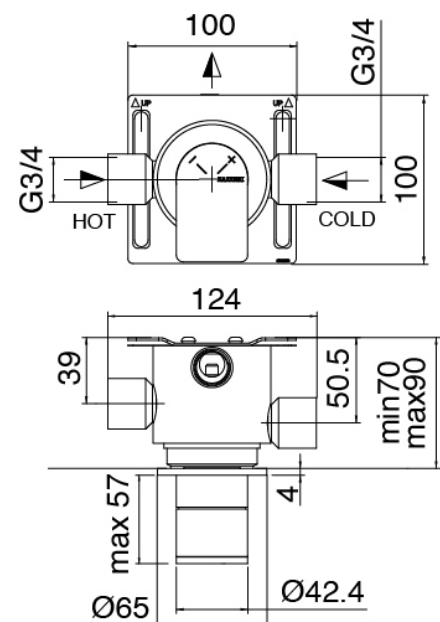

Rohteil

Cod: 3300B120A00

UP - Vertikaler/Horizontal Wand-Duschkopf

Rohteil

Cod: 33000801A00

1-Wege UP-Thermostatmischer - UP-Teil

Absperrventile

Cod: 3305Y407AA0

Absperrventile (AP-Teile)

Griff

Cod: 3305MA05A00

HANDLE MA05 Griff für 2/3-Wege

Umsteller/Absperrventil

Thermostatmischer

Cod: 3305T550AA0

Thermostatmischer - AP-Teil