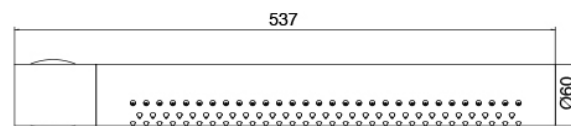

Componenti

Brausekopf

Cod: 3300SO04A00

Horizontal schwenkbarer Wand-Duschkopf

Rohteil

Cod: 3300B120A00

UP - Vertikaler/Horizontal Wand-Duschkopf

Einhandmischer