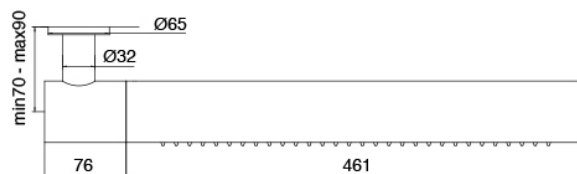

Componenti

Brausekopf

Cod: 3300SO04A00

Horizontal schwenkbarer Wand-Duschkopf

Rohteil

Cod: 3300B120A00

UP - Vertikaler/Horizontal Wand-Duschkopf

Einhandmischer