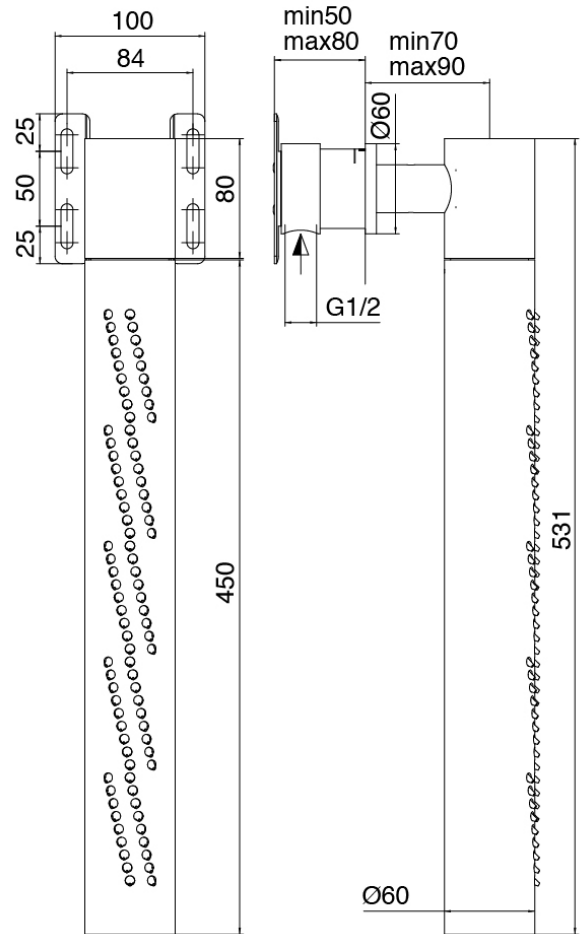

Componenti

Brausekopf

Cod: 3300SO04A00

Horizontal schwenkbarer Wand-Duschkopf

Rohteil

Cod: 3300B120A00

UP - Vertikaler/Horizontal Wand-Duschkopf

Einhandmischer

Cod: 3305A402AA0

UP-Duschkmischer - Ohne plackette - AP-Teil

Rohteil

Cod: 3300B402A00
UP-Duschkrieger - UP-Teil

Griff

Cod: 3305MA02A00
HANDLE MA02 Griff für UP-Teile

Finiture disponibili:

finiture speciali su richiesta salvo quantitativi minimi di ordine garantiti