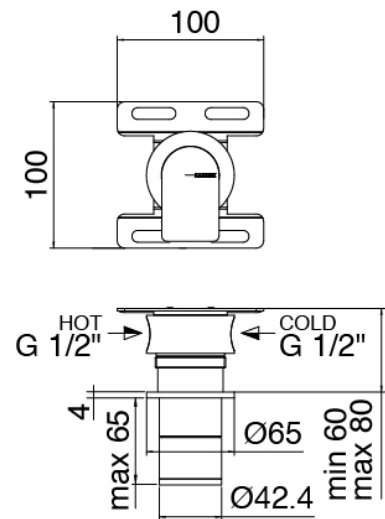

Componenti

Brausekopf

Cod: 3300SO04A00

Horizontal schwenkbarer Wand-Duschkopf

Rohteil

Cod: 3300B120A00

UP - Vertikaler/Horizontal Wand-Duschkopf

Einhandmischer

Cod: 3305A402AA0

UP-Duschkmischer - Ohne plackette - AP-Teil

Rohteil

Cod: 3300B402A00
UP-Duschkrieger - UP-Teil

Griff

Cod: 3305MA02A00
HANDLE MA02 Griff für UP-Teile

Finiture disponibili:

finiture speciali su richiesta salvo quantitativi minimi di ordine garantiti