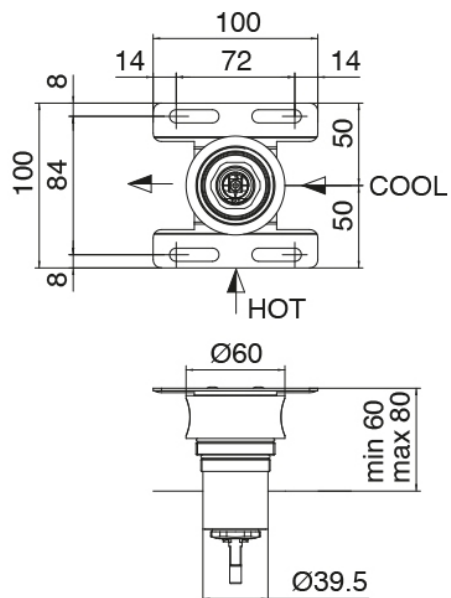

Componenti

Brausekopf

Cod: 3300SO04A00

Horizontal schwenkbarer Wand-Duschkopf

Rohteil

Cod: 3300B120A00

UP - Vertikaler/Horizontal Wand-Duschkopf

Einhandmischer

Cod: 3305A402AA0

UP-Duschkmischer - Ohne plackette - AP-Teil

Rohteil

Cod: 3300B402A00
UP-Duschkrieger - UP-Teil

Griff

Cod: 3305MA02A00
HANDLE MA02 Griff für UP-Teile

Finiture disponibili:

finiture speciali su richiesta salvo quantitativi minimi di ordine garantiti