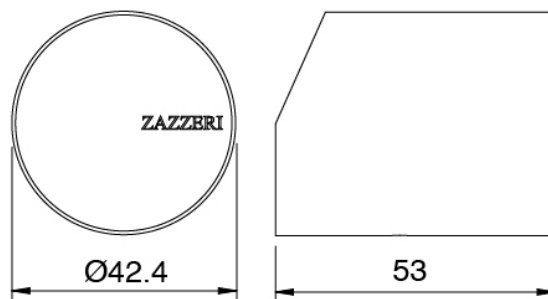

Griff

Cod: 3305MA02A00
HANDLE MA02 Griff für UP-Teile

Finiture disponibili:

finiture speciali su richiesta salvo quantitativi minimi di ordine garantiti

gebürstet stahl

ASAS

antracite

APAP