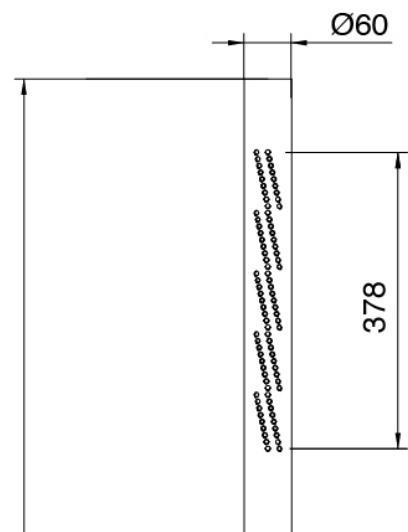

image not found or type unknown http://zazzeri.thesecom.net/de/wp-content/uploads/2017/04/b3daf2_357a

Modern - Duschsaeule fuers Outdoor

Codice kit: 3305 CDO-160

Duschsaeule fuers Outdoor

Componenti

Griff

Cod: 3305MA02A00
HANDLE MA02 Griff für UP-Teile