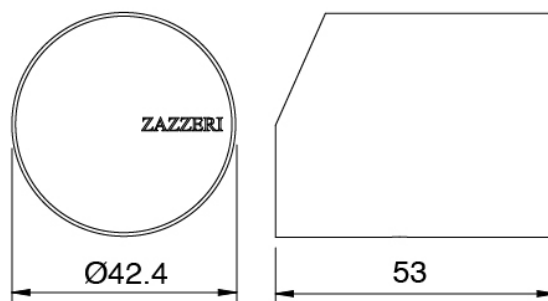

image not found or type unknown http://zazzeri.thesecom.net/de/wp-content/uploads/2017/04/b3daf2_357a

Modern - Duschsaeule fuers Outdoor

Codice kit: 3305 CDO-160

Duschsaeule fuers Outdoor

Componenti

Griff

Cod: 3305MA02A00
HANDLE MA02 Griff für UP-Teile