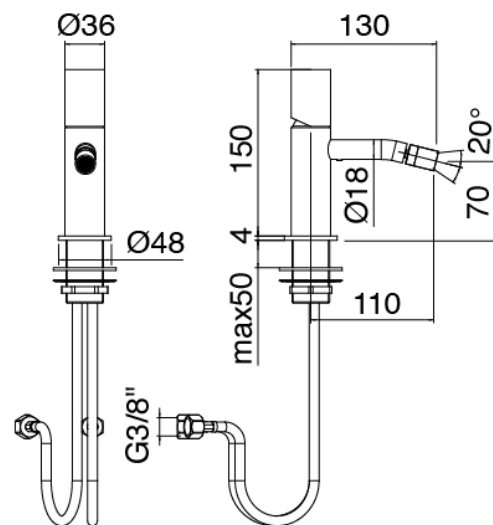

## Modern - Bidet-Einhandbatterie

Codice kit: 3305 MBX-090

Bidet-Einhandbatterie ohne Ablauf

## Componenti

### Einhandmischer

Cod: 33051201A00

Bidet-Einhandbatterie ohne Ablauf - 110 x H70 mm

## Griff

Cod: 3305MA01A00

HANDLE MA01 Griff für Waschtisch/Bidetmischer