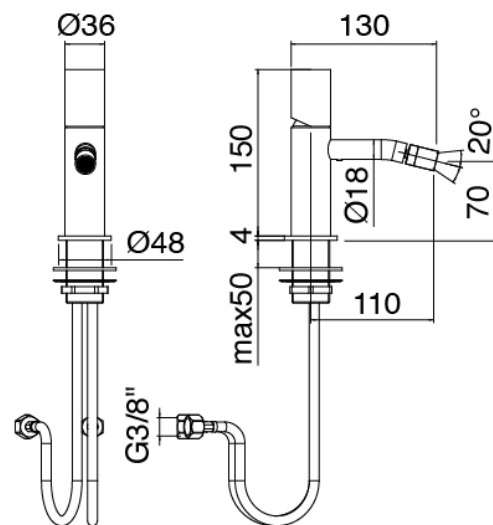

image not found or type unknown http://zazzeri.tesa.com.net/de/wp-content/uploads/2017/04/b3daf2_357a447007

Modern - Bidet-Einhandbatterie

Codice kit: 3305 MBX-090

Bidet-Einhandbatterie ohne Ablauf

Componenti

Einhandmischer

Cod: 33051201A00

Bidet-Einhandbatterie ohne Ablauf - 110 x H70 mm

Griff

Cod: 3305MA01A00

HANDLE MA01 Griff für Waschtisch/Bidetmischer

Finiture disponibili:

finiture speciali su richiesta salvo quantitativi minimi di ordine garantiti