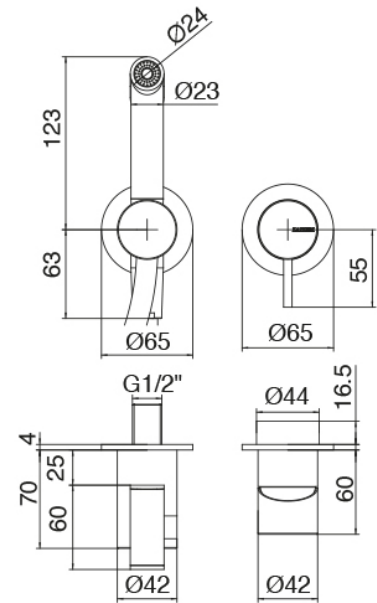

Rohteil

Cod: 3300B113A00

UP-montiert Wand-Waschtischbatterie - UP-Teil

Mischer Hygienische Handbrause

Cod: 33A0A402AA2

UP-Mischer Hygienische Handbrause - Platte - AP-Teil

Finiture disponibili:

finiture speciali su richiesta salvo quantitativi minimi di ordine garantiti