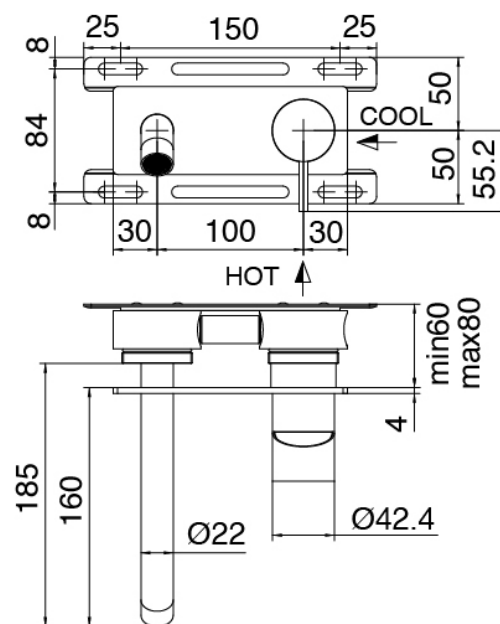

image not found or type unknown http://zazzeri.tesa.com.net/de/wp-content/uploads/2017/04/b3daf2_357a447007

Q316 - Hygienische Handbrause

Codice kit: 33A0 ACX-110

Mischer Hygienische Handbrause

Componenti

Rohteil

Cod: 3300B113A00

UP-montiert Wand-Waschtischbatterie - UP-Teil

Mischer Hygienische Handbrause

Cod: 33A0A402AA2

UP-Mischer Hygienische Handbrause - Platte - AP-Teil

Finiture disponibili:

finiture speciali su richiesta salvo quantitativi minimi di ordine garantiti