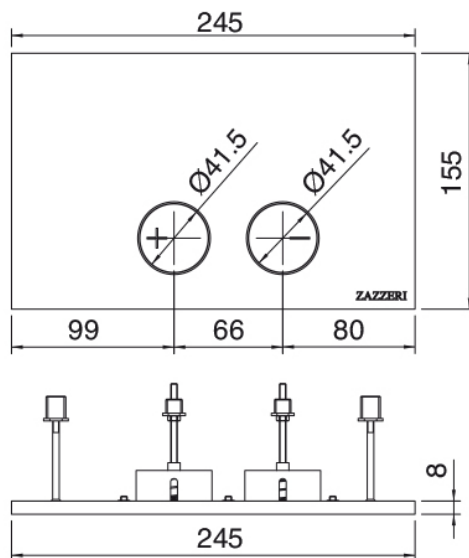

Finiture disponibili:

finiture speciali su richiesta salvo quantitativi minimi di ordine garantiti