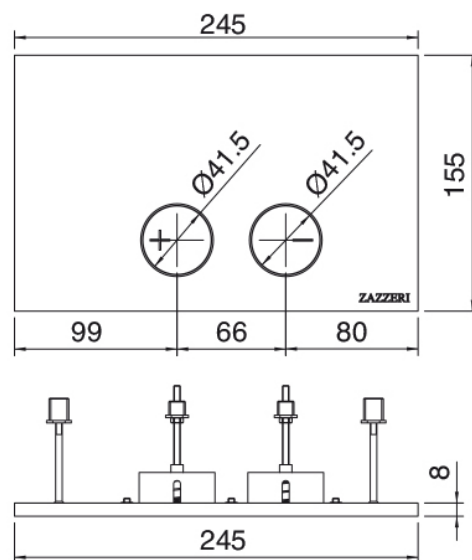

Finiture disponibili:

finiture speciali su richiesta salvo quantitativi minimi di ordine garantiti