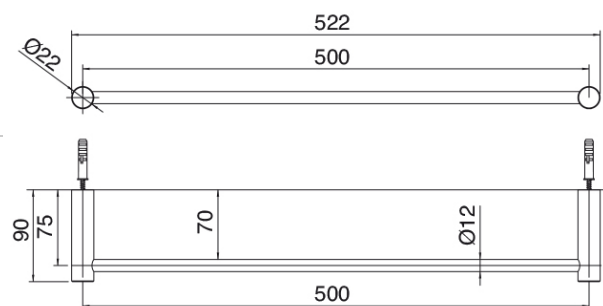

image not found or type unknown http://zazzeri.tesa.com.net/de/wp-content/uploads/2017/04/b3daf2_357a447007

Q316 - Badetuchhalter

Codice kit: 33A0 ACX-020

Badetuchhalter 500 mm

Componenti

Badetuchhalter

Cod: 33A06001A00

Badetuchhalter 500 mm

Finiture disponibili:

finiture speciali su richiesta salvo quantitativi minimi di ordine garantiti

geburstet stahl

ASAS