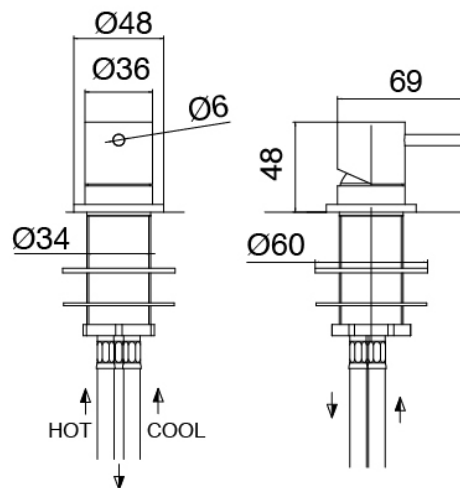

Cod: 33000110A00

Deckeneinlauf Waschbecken

Einhandmischer

Cod: 3300M108A00

Einhandbatterie plattenmontage - Ø36mm

Finiture disponibili:

finiture speciali su richiesta salvo quantitativi minimi di ordine garantiti