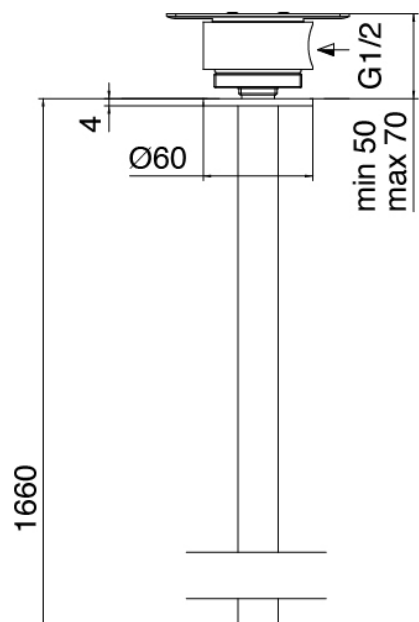

Modern - Waschtisch-Mischbatterie

Codice kit: 3300 MLX-070

Waschtisch-Mischbatterie mit Deckeneinlauf Waschbecken

Componenti

Rohteil

Cod: 3300B110A00

Deckenmontage - UP-Teil

Deckeneinlauf Waschbecken

Cod: 33000110A00

Deckeneinlauf Waschbecken

Einhandmischer

Cod: 3300M108A00

Einhandbatterie plattenmontage - Ø36mm

Finiture disponibili:

finiture speciali su richiesta salvo quantitativi minimi di ordine garantiti