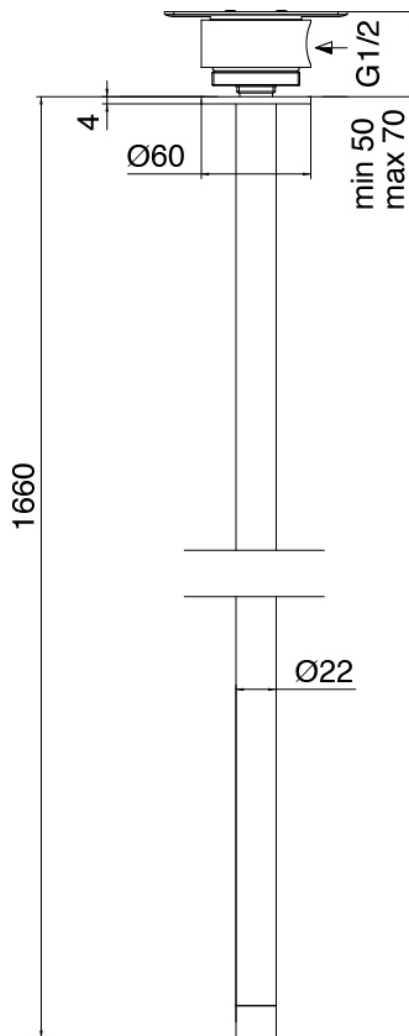

Modern - Waschtisch-Mischbatterie

Codice kit: 3300 MLX-070

Waschtisch-Mischbatterie mit Deckeneinlauf Waschbecken

Componenti

Rohteil

Cod: 3300B110A00

Deckenmontage - UP-Teil

Deckeneinlauf Waschbecken

Cod: 33000110A00

Deckeneinlauf Waschbecken

Einhandmischer

Cod: 3300M108A00

Einhandbatterie plattenmontage - Ø36mm

Finiture disponibili:

finiture speciali su richiesta salvo quantitativi minimi di ordine garantiti