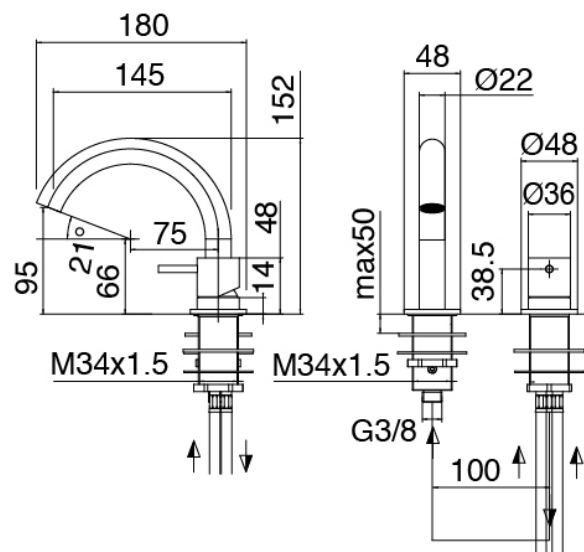

## Componenti

### Einhandmischer

Cod: 33001108A01

Waschtisch-Einhandbatterie mit Schwenkauslauf -

145 x H93mm