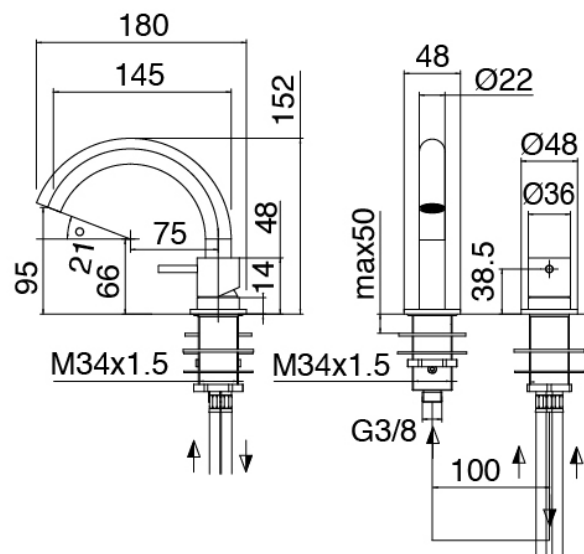

Modern - Waschtisch-Mischbatterie

Codice kit: 3300 MLX-030

Waschtisch-Einhandbatterie mit Schwenkauslauf

Componenti

Einhandmischer

Cod: 33001108A01

Waschtisch-Einhandbatterie mit Schwenkauslauf -

145 x H93mm