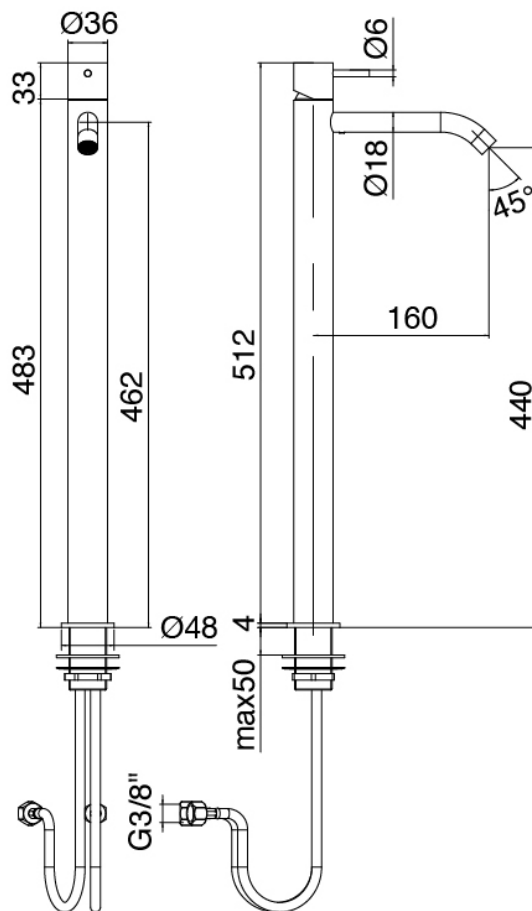

Modern - Waschtisch-Einhandbatterie

Codice kit: 3300 MLX-020

Waschtisch-Einhandbatterie ohne Ablauf

Componenti

Einhandmischer

Cod: 33001099A00

Waschtisch-Einhandbatterie ohne Ablauf - 160 x
H440 mm

Finiture disponibili: