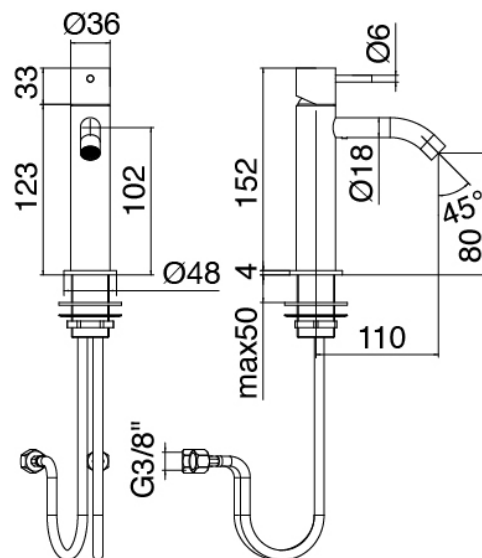

image not found or type unknown http://zazzeri.tesa.com.net/de/wp-content/uploads/2017/04/b3daf2_357a447007

Modern - Waschtisch-Einhandbatterie

Codice kit: 3300 MLX-010

Waschtisch-Einhandbatterie ohne Ablauf

Componenti

Einhandmischer

Cod: 33001106A00

Waschtisch-Einhandbatterie ohne Ablauf - 110 x
H80 mm

Finiture disponibili:

finiture speciali su richiesta salvo quantitativi minimi di ordine garantiti

geburstet stahl