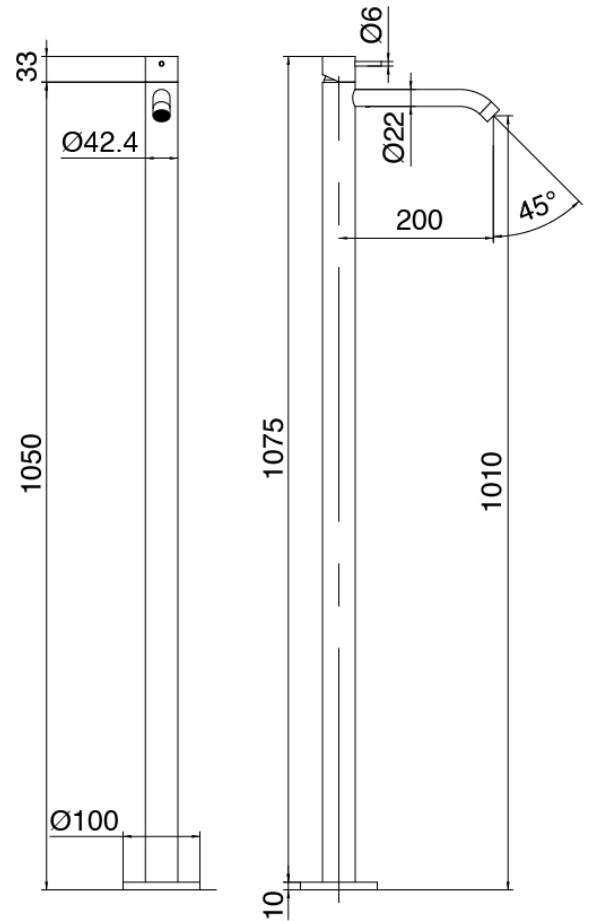

Componenti

Rohteil

Cod: 3300B100A00

Einlauf Waschbecken Zylindermontage - UP-Teil

Einhandmischer

Cod: 3300T100A00

Einlauf Waschbecken Zylindermontage

Finiture disponibili: