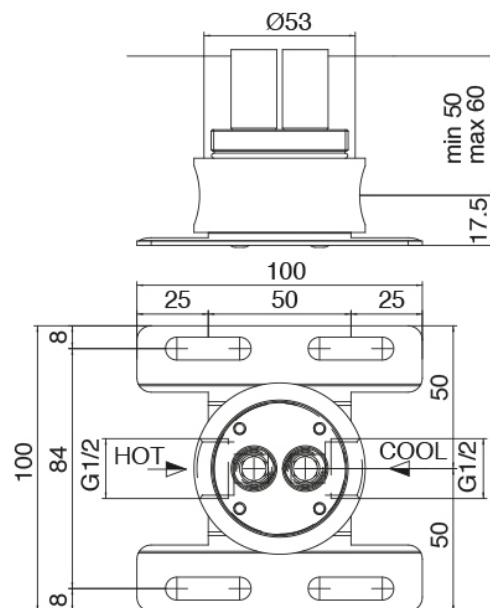

image not found or type unknown http://zazzeri.tesa.com.net/de/wp-content/uploads/2017/04/b3daf2_357a447007

Modern - Einlauf Waschbecken Zylindermontage

Codice kit: 3300 MLT-050

Einlauf Waschbecken Zylindermontage

Componenti

Rohteil

Cod: 3300B100A00

Einlauf Waschbecken Zylindermontage - UP-Teil

Einhandmischer

Cod: 3300T100A00

Einlauf Waschbecken Zylindermontage

Finiture disponibili: