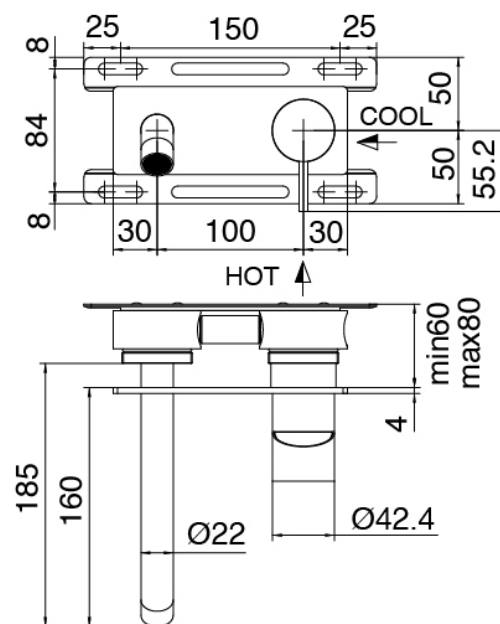

image not found or type unknown http://zazzeri.tesa.com.net/de/wp-content/uploads/2017/04/b3daf2_357a447007

Modern - UP-montiert Wand-Waschtischbatterie

Codice kit: 3300 MLI-040

UP-montiert Wand-Waschtischbatterie

Componenti

Rohteil

Cod: 3300B113A00

UP-montiert Wand-Waschtischbatterie - UP-Teil

Einhandmischer

Cod: 3300A113A00

UP-montiert Wand-Waschtischbatterie - Sichtbare
Teile

Finiture disponibili: