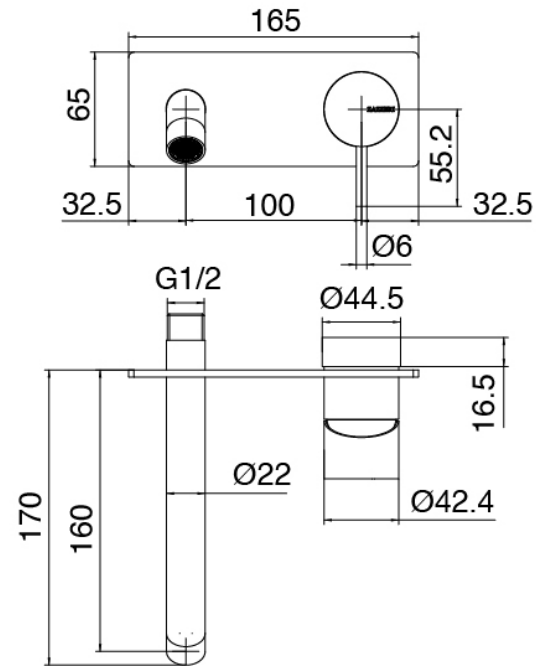

Componenti

Rohteil

Cod: 3300B113A00

UP-montiert Wand-Waschtischbatterie - UP-Teil

Einhandmischer

Cod: 3300A113A00

UP-montiert Wand-Waschtischbatterie - Sichtbare
Teile

Finiture disponibili: