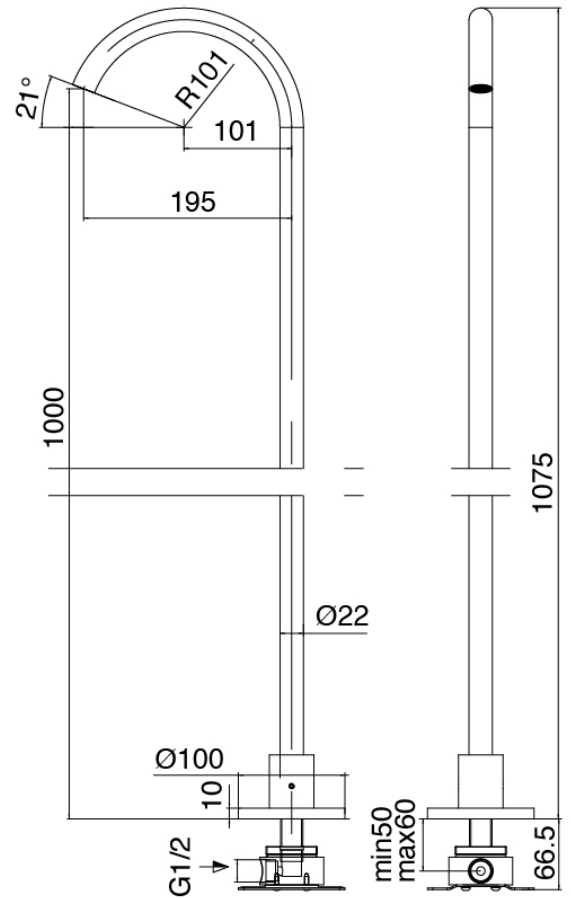

Modern - Waschtisch-Mischbatterie

Codice kit: 3300 GLT-060

Waschtisch-Mischbatterie mit Einlauf Waschbecken Zylindermontage

Componenti

Rohteil

Cod: 3300B099A00

Einlauf Waschbecken Zylindermontage - UP-Teil

Einlauf Waschbecken Zylindermontage

Cod: 3300T099A00

Einlauf Waschbecken Zylindermontage

Einhandmischer

Cod: 3300M108A00

Einhandbatterie plattenmontage - Ø36mm

Finiture disponibili:

finiture speciali su richiesta salvo quantitativi minimi di ordine garantiti

geburstet stahl

ASAS