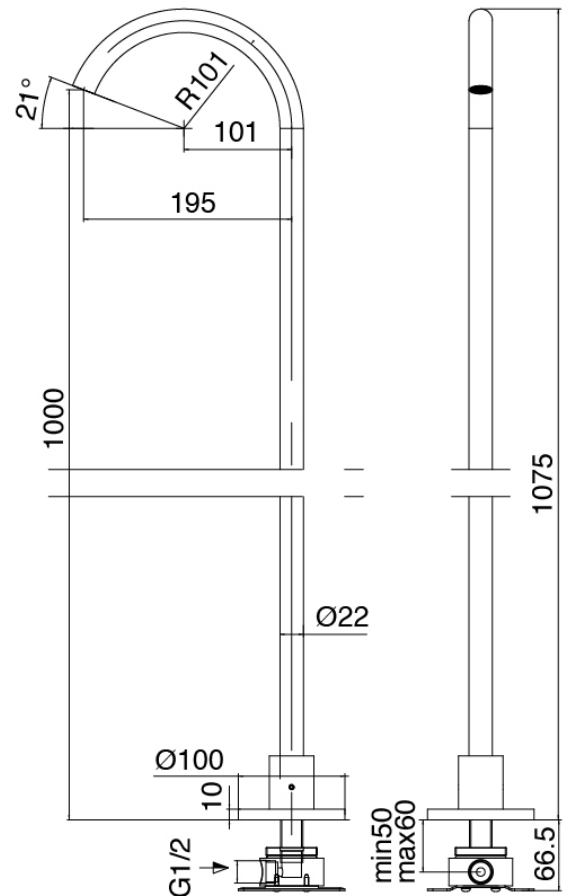

Modern - Waschtisch-Mischbatterie

Codice kit: 3300 GLT-060

Waschtisch-Mischbatterie mit Einlauf Waschbecken Zylindermontage

Componenti

Rohteil

Cod: 3300B099A00

Einlauf Waschbecken Zylindermontage - UP-Teil

Einlauf Waschbecken Zylindermontage

Cod: 3300T099A00

Einlauf Waschbecken Zylindermontage

Einhandmischer

Cod: 3300M108A00

Einhandbatterie plattenmontage - Ø36mm

Finiture disponibili:

finiture speciali su richiesta salvo quantitativi minimi di ordine garantiti