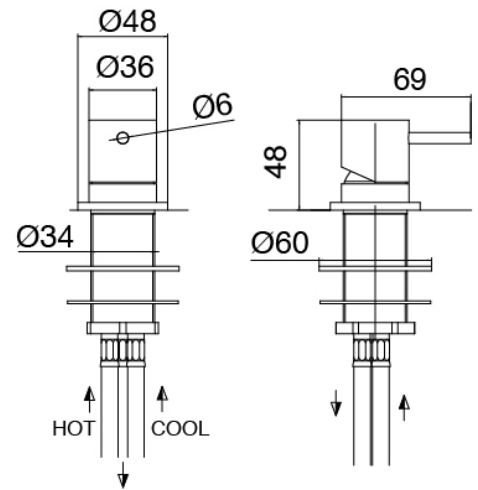

Cod: 3300T099A00

Einlauf Waschbecken Zylindermontage

Einhandmischer

Cod: 3300M108A00

Einhandbatterie plattenmontage - Ø36mm

Finiture disponibili:

finiture speciali su richiesta salvo quantitativi minimi di ordine garantiti