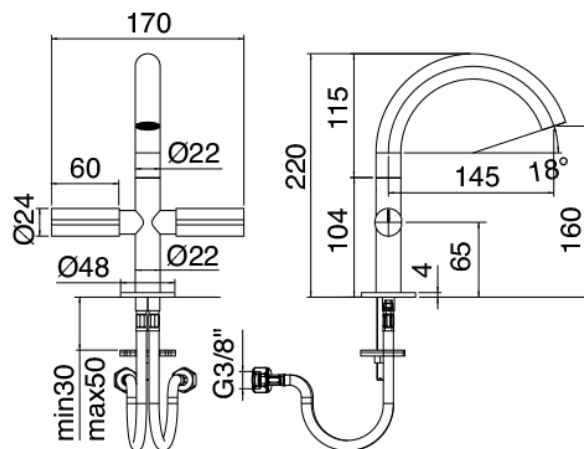

Componenti

Einlochhahn

Cod: 33013102A00

Waschtisch-Einlochbatterie mit Schwenkauslauf -

145 x h160mm

Finiture disponibili:

finiture speciali su richiesta salvo quantitativi minimi di ordine garantiti

geburstet stahl