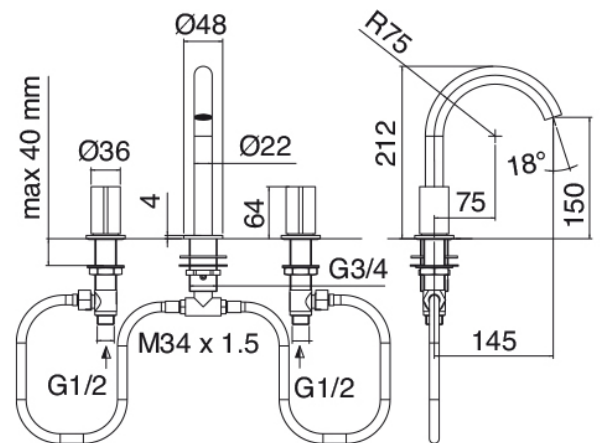

Modern - Traditioneller Waschtischarmatur

Codice kit: 3301 BLX-010

Traditioneller Waschtischarmatur mit Löchern

Componenti

Traditioneller Waschtischarmatur

Cod: 33010102A02

Waschtischbatterie mit Schwenkauslauf - 145 x h150mm