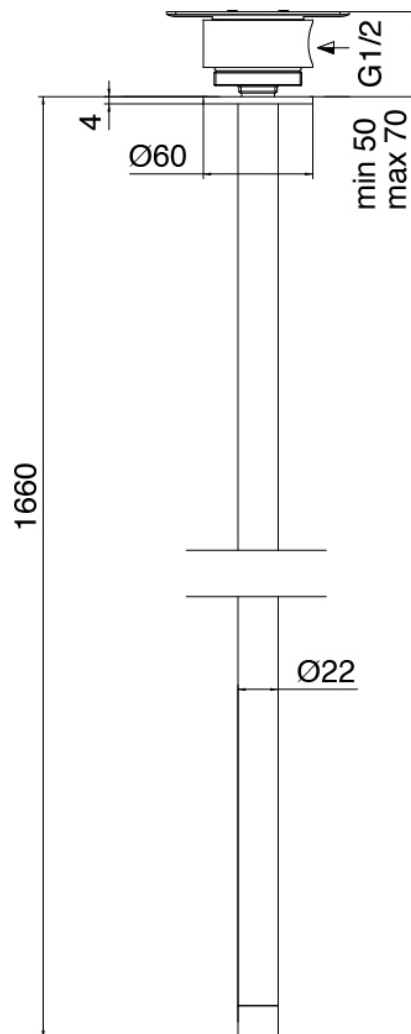

Deckeneinlauf Waschbecken

Cod: 33000110A00

Deckeneinlauf Waschbecken

Finiture disponibili:

finiture speciali su richiesta salvo quantitativi minimi di ordine garantiti

geburstet stahl

ASAS