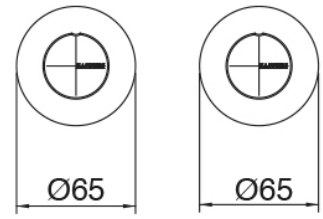

Dreilochduschkischer

Cod: 3301A402A00

Dreilochduschkischer/ Waschbecken Wandmont -
AP-Teil

Rohteil

Cod: 3300B110A00

Deckenmontage - UP-Teil

Deckeneinlauf Waschbecken

Cod: 33000110A00