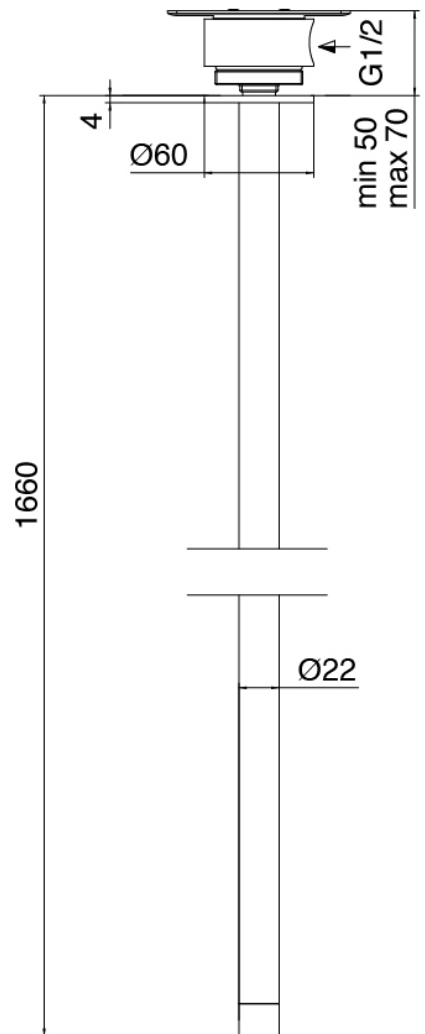

Modern - Traditionelle Armaturen mit integriertem Waschbecken

Codice kit: 3301 BLI-090

Traditionelle Waschtischbatterie Wandmontcon mit Deckeneinlauf Waschbecken

Componenti

Rohteil

Cod: 3301B402A00

Dreilochduschkischer Wandmont. - UP Teil

Dreilochduschkischer

Cod: 3301A402A00

Dreilochduschkischer/ Waschbecken Wandmont -
AP-Teil

Rohteil

Cod: 3300B110A00

Deckenmontage - UP-Teil

Deckeneinlauf Waschbecken

Cod: 33000110A00