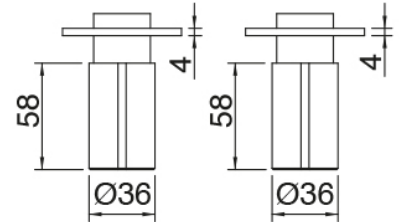

Modern - Traditionelle Armaturen mit integriertem Waschbecken

Codice kit: 3301 BLI-090

Traditionelle Waschtischbatterie Wandmontcon mit Deckeneinlauf Waschbecken

Componenti

Rohteil

Cod: 3301B402A00

Dreilochduschkischer Wandmont. - UP Teil

Dreilochduschkischer

Cod: 3301A402A00

Dreilochduschkischer/ Waschbecken Wandmont -
AP-Teil

Rohteil

Cod: 3300B110A00

Deckenmontage - UP-Teil

Deckeneinlauf Waschbecken

Cod: 33000110A00