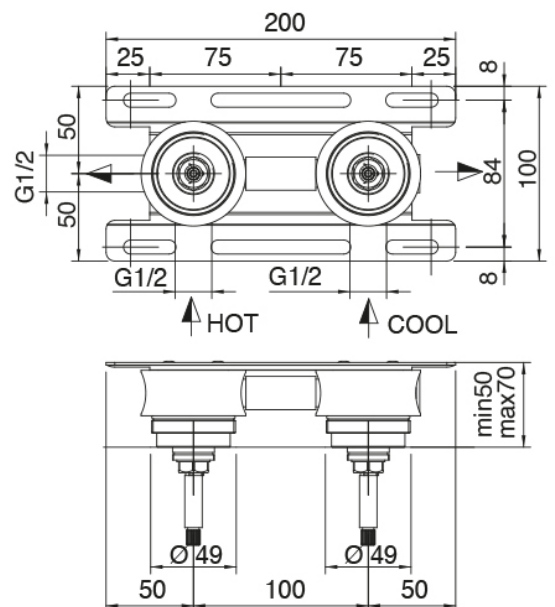

Modern - Traditionelle Armaturen mit integriertem Waschbecken

Codice kit: 3301 BLI-090

Traditionelle Waschtischbatterie Wandmontcon mit Deckeneinlauf Waschbecken

Componenti

Rohteil

Cod: 3301B402A00

Dreilochduschkischer Wandmont. - UP Teil

Dreilochduschkischer

Cod: 3301A402A00

Dreilochduschkischer/ Waschbecken Wandmont -
AP-Teil

Rohteil

Cod: 3300B110A00

Deckenmontage - UP-Teil

Deckeneinlauf Waschbecken

Cod: 33000110A00