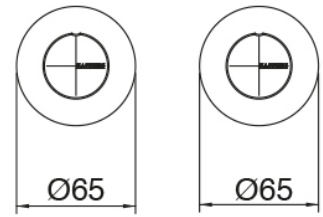

Dreilochduschkischer

Cod: 3301A402A00

Dreilochduschkischer/ Waschbecken Wandmont -
AP-Teil