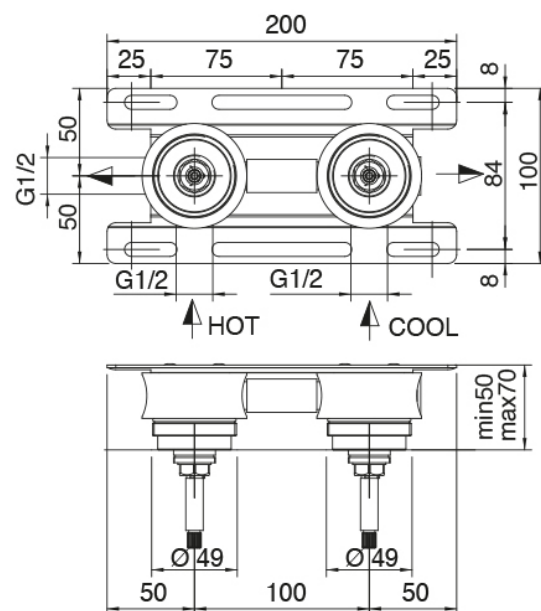

Modern - Traditionelle Armaturen mit integriertem Waschbecken

Codice kit: 3301 BLI-080

Traditionelle Waschtischbatterie Wandmont mit Einlauf Waschbecken
Zylindermontage

Componenti

Rohteil

Cod: 3301B402A00

Dreilochduschkischer Wandmont. - UP Teil

Dreilochduschkischer

Cod: 3301A402A00

Dreilochduschkischer/ Waschbecken Wandmont -
AP-Teil

Rohteil

Cod: 3300B099A00

Einlauf Waschbecken Zylindermontage - UP-Teil

Einlauf Waschbecken Zylindermontage

Cod: 3300T099A00