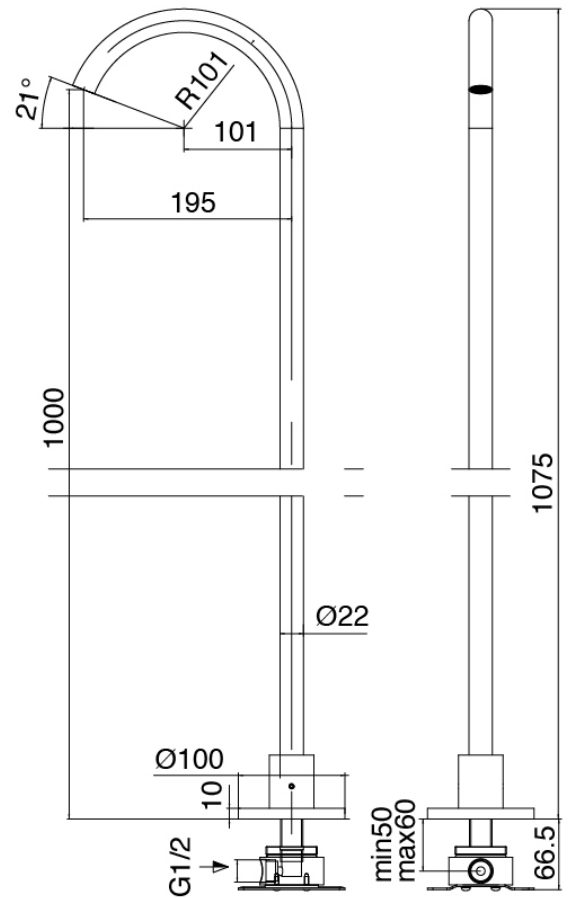

Modern - Traditionelle Armaturen mit integriertem Waschbecken

Codice kit: 3301 BLI-080

Traditionelle Waschtischbatterie Wandmont mit Einlauf Waschbecken
Zylindermontage

Componenti

Rohteil

Cod: 3301B402A00

Dreilochduschkischer Wandmont. - UP Teil

Dreilochduschkischer

Cod: 3301A402A00

Dreilochduschkischer/ Waschbecken Wandmont -
AP-Teil

Rohteil

Cod: 3300B099A00

Einlauf Waschbecken Zylindermontage - UP-Teil

Einlauf Waschbecken Zylindermontage

Cod: 3300T099A00