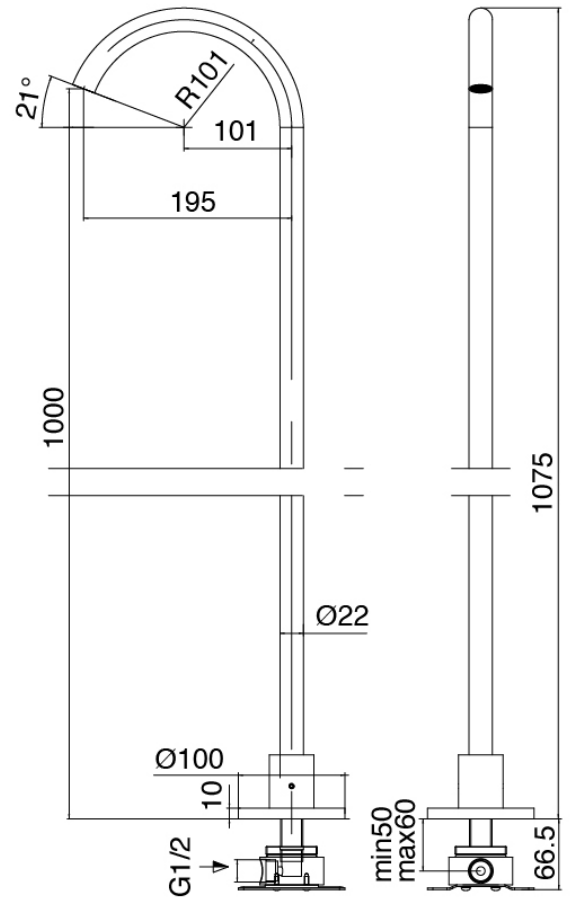

Einlauf Waschbecken Zylindermontage

Cod: 3300T099A00

Einlauf Waschbecken Zylindermontage

Finiture disponibili:

finiture speciali su richiesta salvo quantitativi minimi di ordine garantiti

geburstet stahl

ASAS