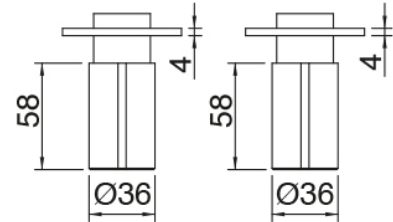

Modern - Traditionelle Armaturen mit integriertem Waschbecken

Codice kit: 3301 BLI-080

Traditionelle Waschtischbatterie Wandmont mit Einlauf Waschbecken
Zylindermontage

Componenti

Rohteil

Cod: 3301B402A00

Dreilochduschkischer Wandmont. - UP Teil

Dreilochduschkischer

Cod: 3301A402A00

Dreilochduschkischer/ Waschbecken Wandmont -
AP-Teil

Rohteil

Cod: 3300B099A00

Einlauf Waschbecken Zylindermontage - UP-Teil

Einlauf Waschbecken Zylindermontage

Cod: 3300T099A00