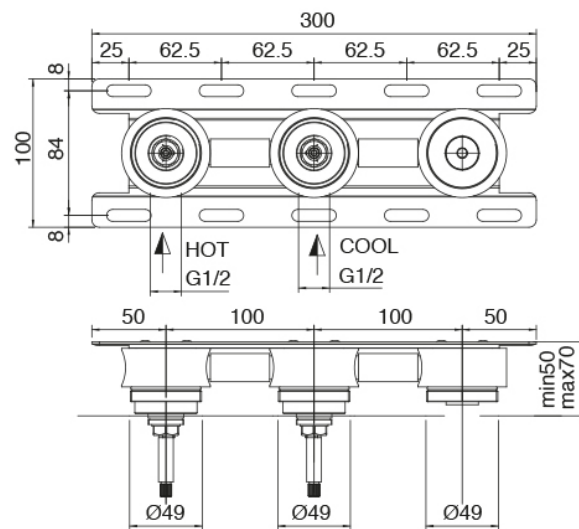

## Componenti

### Rohteil

Cod: 3301B114A0S

Waschtischbatterie Wandmont. mit linkseitigen

Griffen - UP-Teil