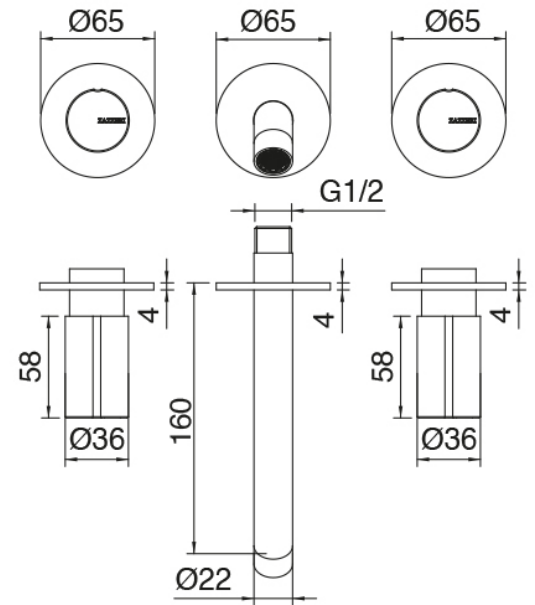

### Rohteil

Cod: 3301B114A0S

Waschtischbatterie Wandmont. mit linkseitigen

Griffen - UP-Teil

### Traditioneller Waschtischarmatur

Cod: 3301A114A00

Waschtischbatterie Wandmont. - AP-Teil - Auslauf  
160mm