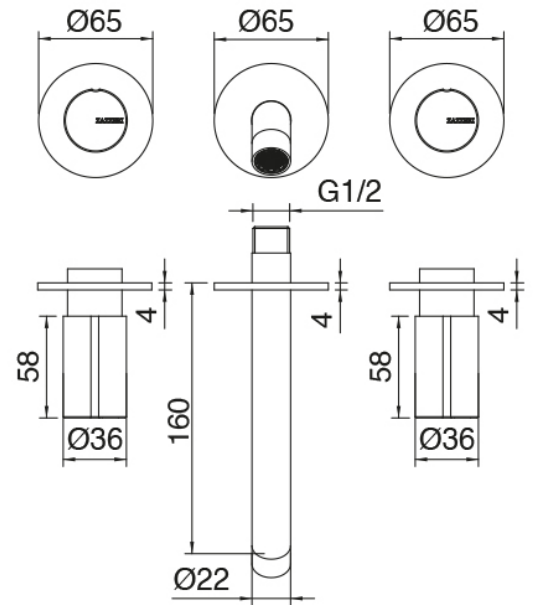

### Rohteil

Cod: 3301B114A0S

Waschtischbatterie Wandmont. mit linkseitigen

Griffen - UP-Teil

### Traditioneller Waschtischarmatur

Cod: 3301A114A00

Waschtischbatterie Wandmont. - AP-Teil - Auslauf  
160mm