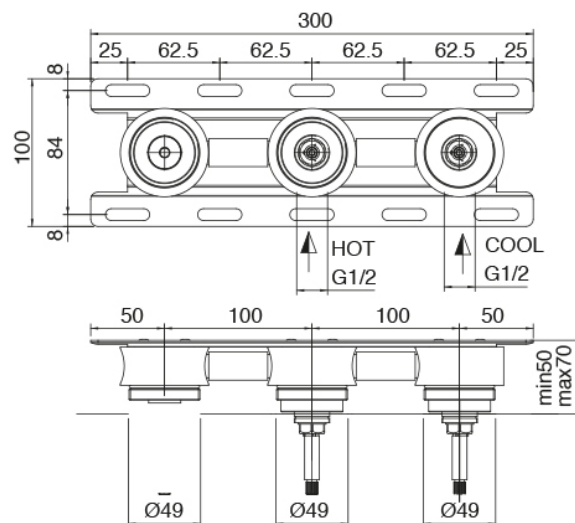

Modern - Traditionelle Armaturen mit integriertem Waschbecken

Codice kit: 3301 BLI-040

Traditionelle Waschtischbatterie Wandmont. mit rechtseitigen Griffen

Componenti

Rohteil

Cod: 3301B114A0D

Waschtischbatterie Wandmont. mit rechtseitigen

Griffen - UP-Teil

Traditioneller Waschtischarmatur

Cod: 3301A114A00

Waschtischbatterie Wandmont. - AP-Teil - Auslauf
160mm

Finiture disponibili:

finiture speciali su richiesta salvo quantitativi minimi di ordine garantiti