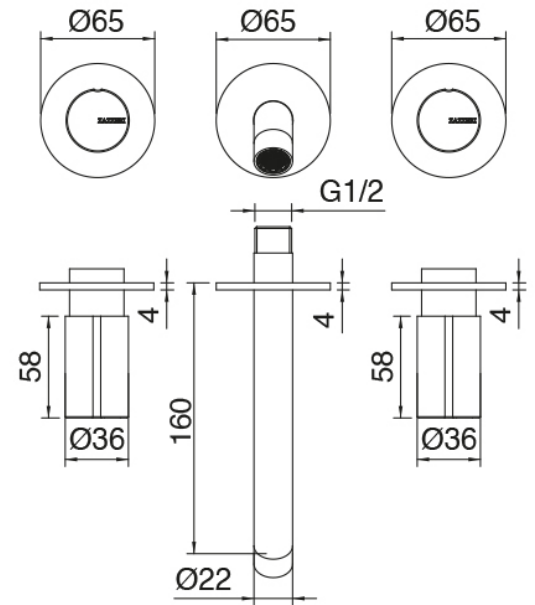

### **Rohteil**

Cod: 3301B114A0D

Waschtischbatterie Wandmont. mit rechtseitigen

Griffen - UP-Teil

### Traditioneller Waschtischarmatur

Cod: 3301A114A00

Waschtischbatterie Wandmont. - AP-Teil - Auslauf  
160mm