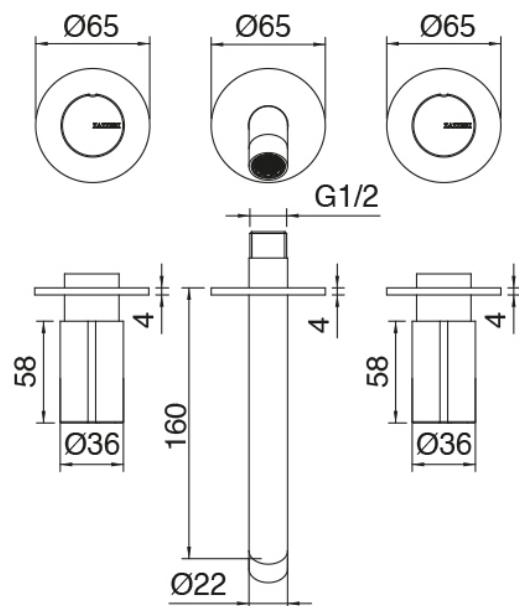

### Traditioneller Waschtischarmatur

Cod: 3301A114A00

Waschtischbatterie Wandmont. - AP-Teil - Auslauf  
160mm