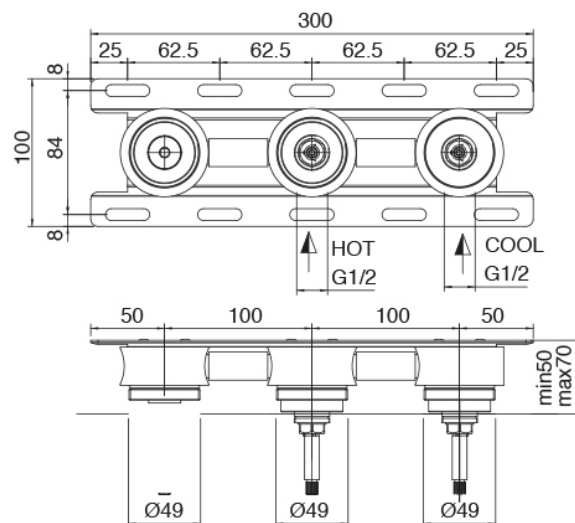

## Componenti

### **Rohteil**

Cod: 3301B114A0D

Waschtischbatterie Wandmont. mit rechtseitigen

Griffen - UP-Teil