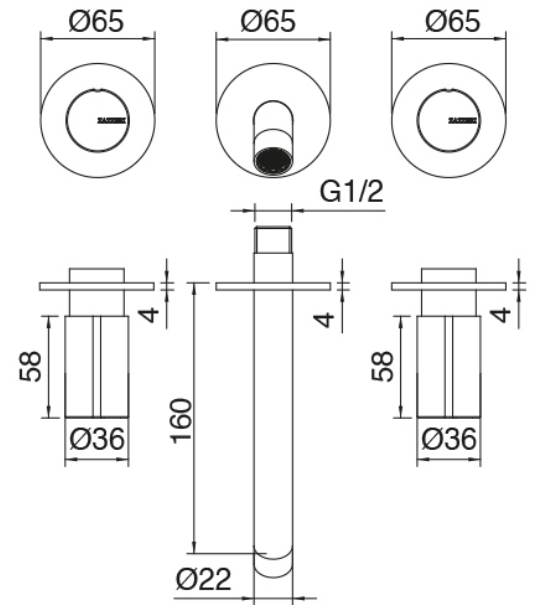

Modern - Traditionelle Armaturen mit integriertem Waschbecken

Codice kit: 3301 BLI-040

Traditionelle Waschtischbatterie Wandmont. mit rechtseitigen Griffen

Componenti

Rohteil

Cod: 3301B114A0D

Waschtischbatterie Wandmont. mit rechtseitigen

Griffen - UP-Teil

Traditioneller Waschtischarmatur

Cod: 3301A114A00

Waschtischbatterie Wandmont. - AP-Teil - Auslauf
160mm

Finiture disponibili:

finiture speciali su richiesta salvo quantitativi minimi di ordine garantiti