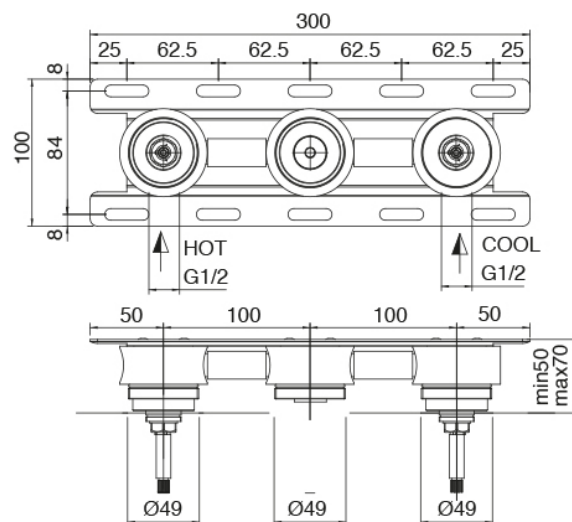

### Rohteil

Cod: 3301B114A00

Waschtischbatterie Wandmont. mit zentralem  
Auslauf - UP-Teil

### Traditioneller Waschtischarmatur

Cod: 3301A114A00

Waschtischarmatur Wandmont. - AP-Teil - Auslauf  
160mm