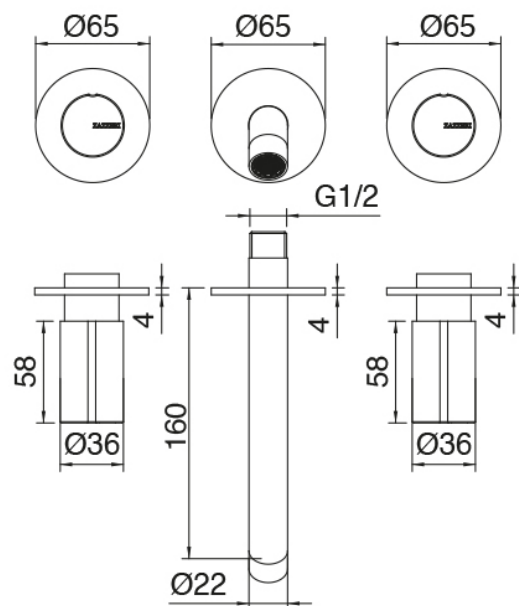

### Rohteil

Cod: 3301B114A00

Waschtischbatterie Wandmont. mit zentralem  
Auslauf - UP-Teil

### Traditioneller Waschtischarmatur

Cod: 3301A114A00

Waschtischarmatur Wandmont. - AP-Teil - Auslauf  
160mm