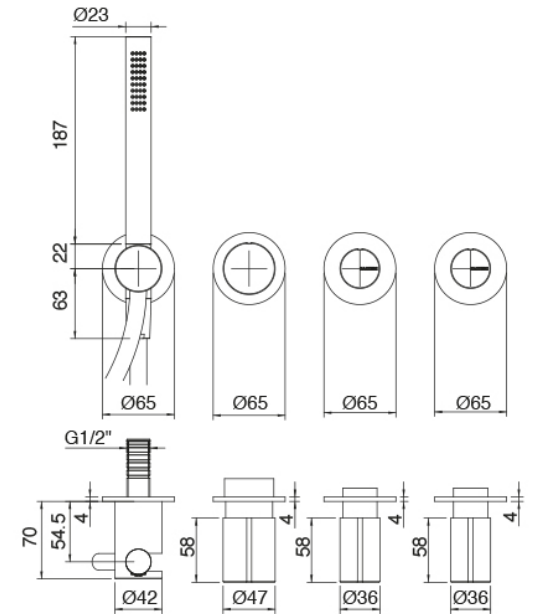

## Rohteil

Cod: 3301B401A01

Dreilochduschkämischer Wandmont. mit 2- Wegen

Umsteller mit Handbrause - UP-Teil

### Dreilochduschkischer

Cod: 3301A401A01

Dreilochduschkischer Wandmont. mit 2 Wegen

Umsteller mit Handbrause - AP-Teil

### Waschtischeinlauf

Cod: 33000403A00

Waschtischeinlauf Wandmontiert - L 160 mm