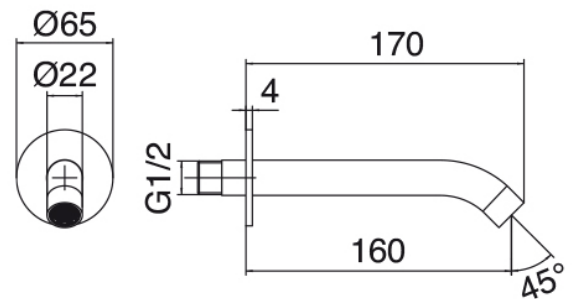

### Waschtischeinlauf

Cod: 33000403A00

Waschtischeinlauf Wandmontiert - L 160 mm