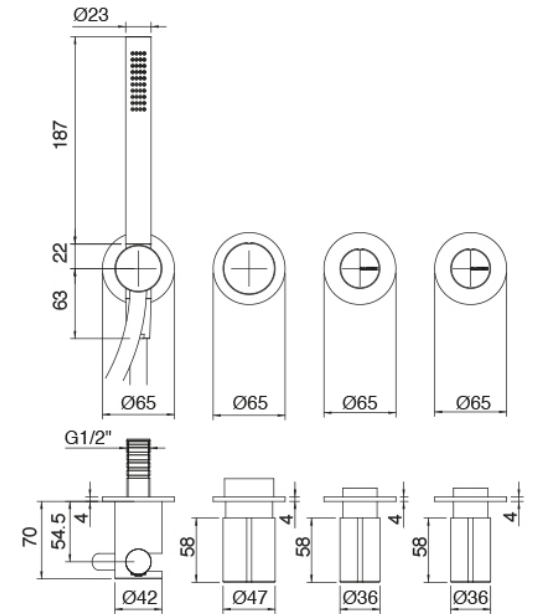

Modern - AP-Teil batterie

Codice kit: 3301 GVI-100

Wandinstallation in der Wand eingfasst

Componenti

Rohteil

Cod: 3301B401A01

Dreilochduschkämischer Wandmont. mit 2- Wegen

Umsteller mit Handbrause - UP-Teil

Dreilochduschkischer

Cod: 3301A401A01

Dreilochduschkischer Wandmont. mit 2 Wegen

Umsteller mit Handbrause - AP-Teil

Waschtischeinlauf

Cod: 33000403A00

Waschtischeinlauf Wandmontiert - L 160 mm

Finiture disponibili: