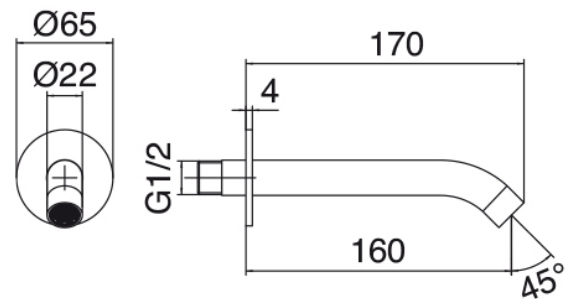

Dreilochduschkischer

Cod: 3301A401A01

Dreilochduschkischer Wandmont. mit 2 Wegen

Umsteller mit Handbrause - AP-Teil

Waschtischeinlauf

Cod: 33000403A00

Waschtischeinlauf Wandmontiert - L 160 mm

Finiture disponibili: