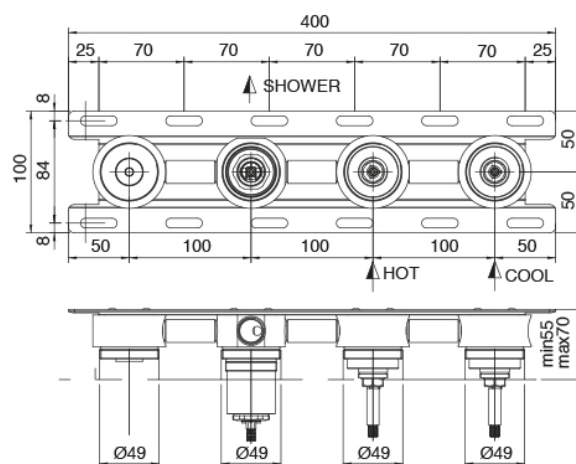

Modern - AP-Teil batterie

Codice kit: 3301 GVI-100

Wandinstallation in der Wand eingfasst

Componenti

Rohteil

Cod: 3301B401A01

Dreilochduschkämischer Wandmont. mit 2- Wegen

Umsteller mit Handbrause - UP-Teil

Dreilochduschkischer

Cod: 3301A401A01

Dreilochduschkischer Wandmont. mit 2 Wegen

Umsteller mit Handbrause - AP-Teil

Waschtischeinlauf

Cod: 33000403A00

Waschtischeinlauf Wandmontiert - L 160 mm

Finiture disponibili: