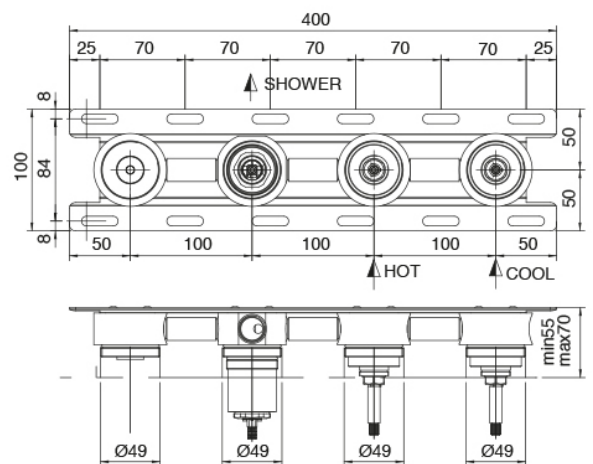

## Componenti

## Rohteil

Cod: 3301B401A01

Dreilochduschkämischer Wandmont. mit 2- Wegen

Umsteller mit Handbrause - UP-Teil

### Waschtischeinlauf

Cod: 33000403A00

Waschtischeinlauf Wandmontiert - L 160 mm